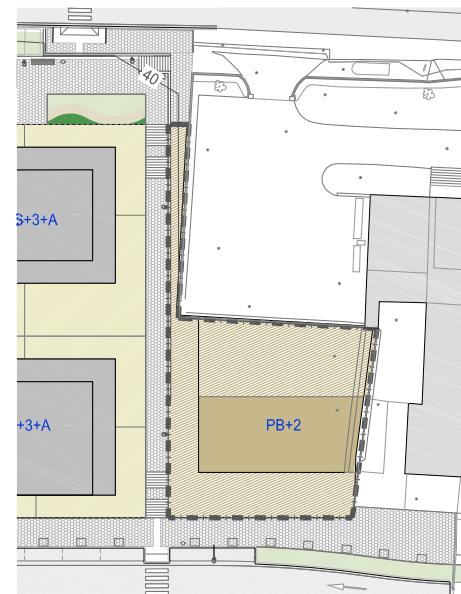

1:3000

--- DELIMITACIÓN DE LA ACTUACIÓN

PROYECTO **IRUNGO "6.2.01 OÑAURRE" ALDEKO PLAN PARTZIALAREN ALDAKETA** EGITASMOA

MODIFICACIÓN DEL PLAN PARCIAL DEL ÁMBITO "6.2.01 OÑAURRE" DE IRUN

IRUN

JOSE JAVIER URANGA URANGA
ARQUITECTO