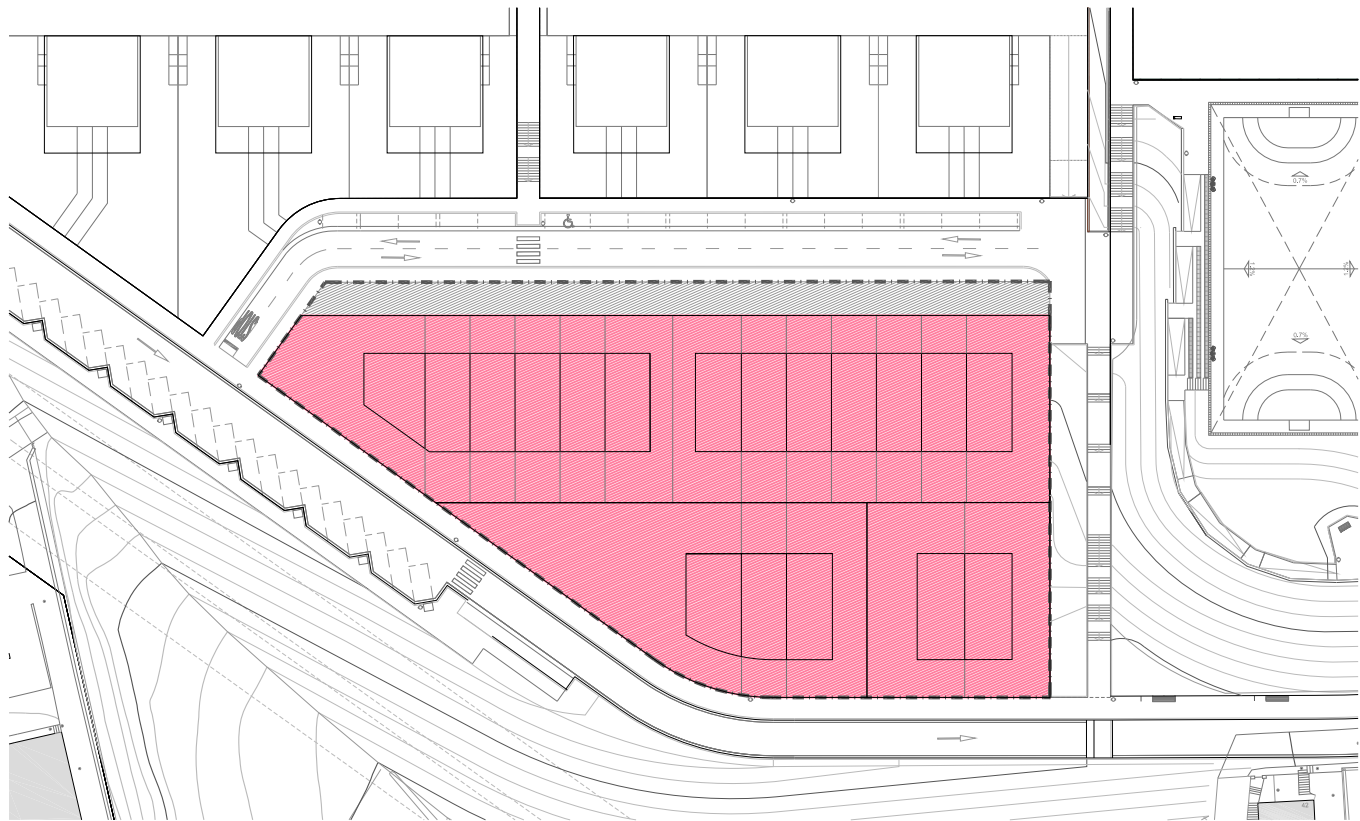

1:3000

 **ESPACIOS DE DOMINIO Y USO PRIVADO**
 **ESPACIOS DE DOMINIO Y USO PUBLICO**

— — — — — **DELIMITACIÓN DE LA ACTUACIÓN**

PROYECTO **IRUNGO "6.2.01 OÑAURRE" ALDEKO PLAN PARTZIALAREN ALDAKETA**
MODIFICACIÓN DEL PLAN PARCIAL DEL ÁMBITO "6.2.01 OÑAURRE" DE IRUN
IRUN EGITASMOA

ESCALA
 NEURRIA **1:1000**
 SEPTIEMBRE 2010 IRAILA

3.4