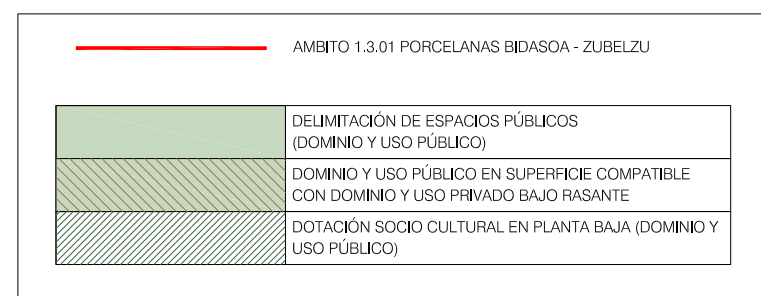

DELIMITACIÓN DE ESPACIOS PÚBLICOS

DELIMITACIÓN DE ÁREA DE URBANIZACIÓN

Fase:	Fase:	Fase:	Fase:
Fecha:	Fecha:	Fecha:	Fecha:
Fase:	Fase:	Fase:	Fase:
Fecha:	Fecha:	Fecha:	Fecha:

MODIFICACIÓN PROGRAMA DE ACTUACIÓN URBANIZADORA
EN EL ÁMBITO 1.3.01 "PORCELANAS BIDASOA-ZUBELZU", IRÚN

416 MAYO 2010
Escala:
1 / 1.000

DELIMITACIÓN DE
ESPACIOS PÚBLICOS
Y ÁREA DE URBANIZACIÓN

Promotor:
ELIZATXO S.A.
MAAR ESTUDIO DE ARQUITECTURA, S.L.P.
Arquitectos:
JAVIER MAYA ESTELA ARTECHE

1.5