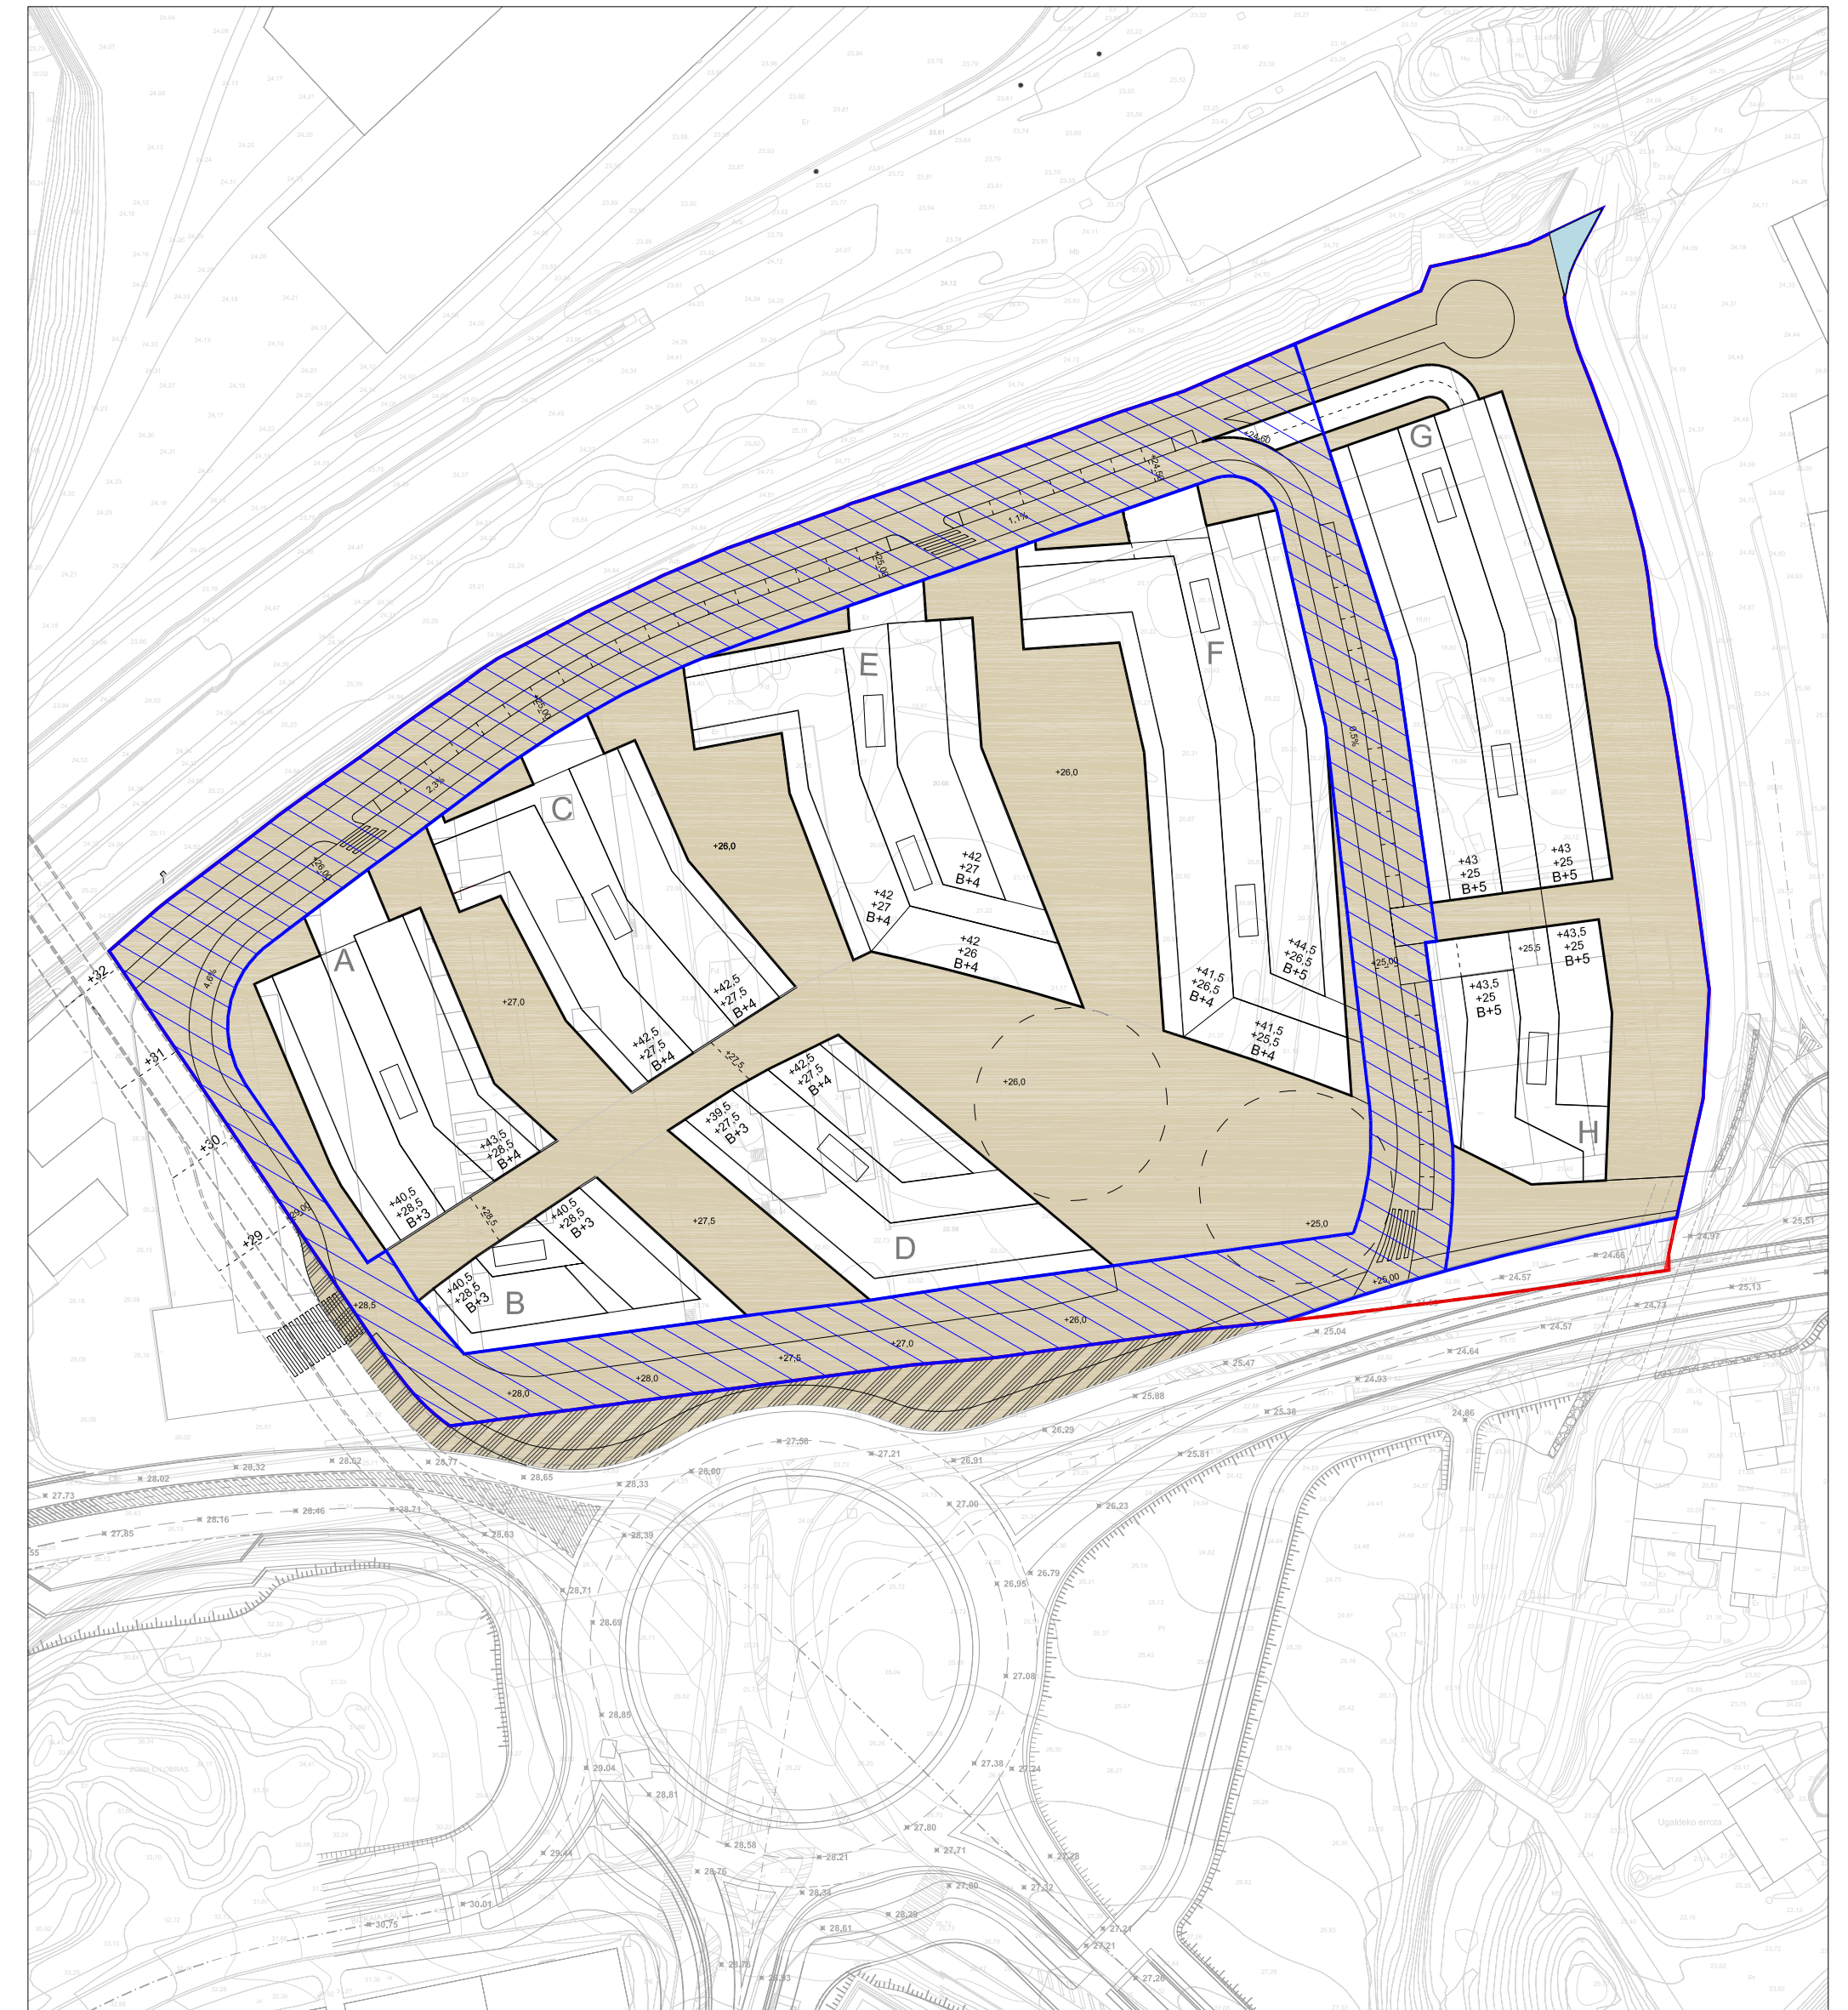

DELIMITACIÓN DE ESPACIOS PÚBLICOS

DELIMITACIÓN DE ÁREA DE URBANIZACIÓN

Fase:	Fase:	Fase:	Fase:
Fecha:	Fecha:	Fecha:	Fecha:
Fase:	Fase:	Fase:	Fase:
Fecha:	Fecha:	Fecha:	Fecha:

MODIFICACIÓN PROGRAMA DE ACTUACIÓN URBANIZADORA
EN EL ÁMBITO 1.3.01 "PORCELANAS BIDASOA-ZUBELZU", IRÚN

416 MAYO 2010
Escala:
1 / 1.000

DELIMITACIÓN DE
ESPACIOS PÚBLICOS
Y ÁREA DE URBANIZACIÓN

Promotor:
ELIZATXO S.A.
MAAR ESTUDIO DE ARQUITECTURA, S.L.P.
Arquitectos:
JAVIER MAYA ESTELA ARTECHE

1.5