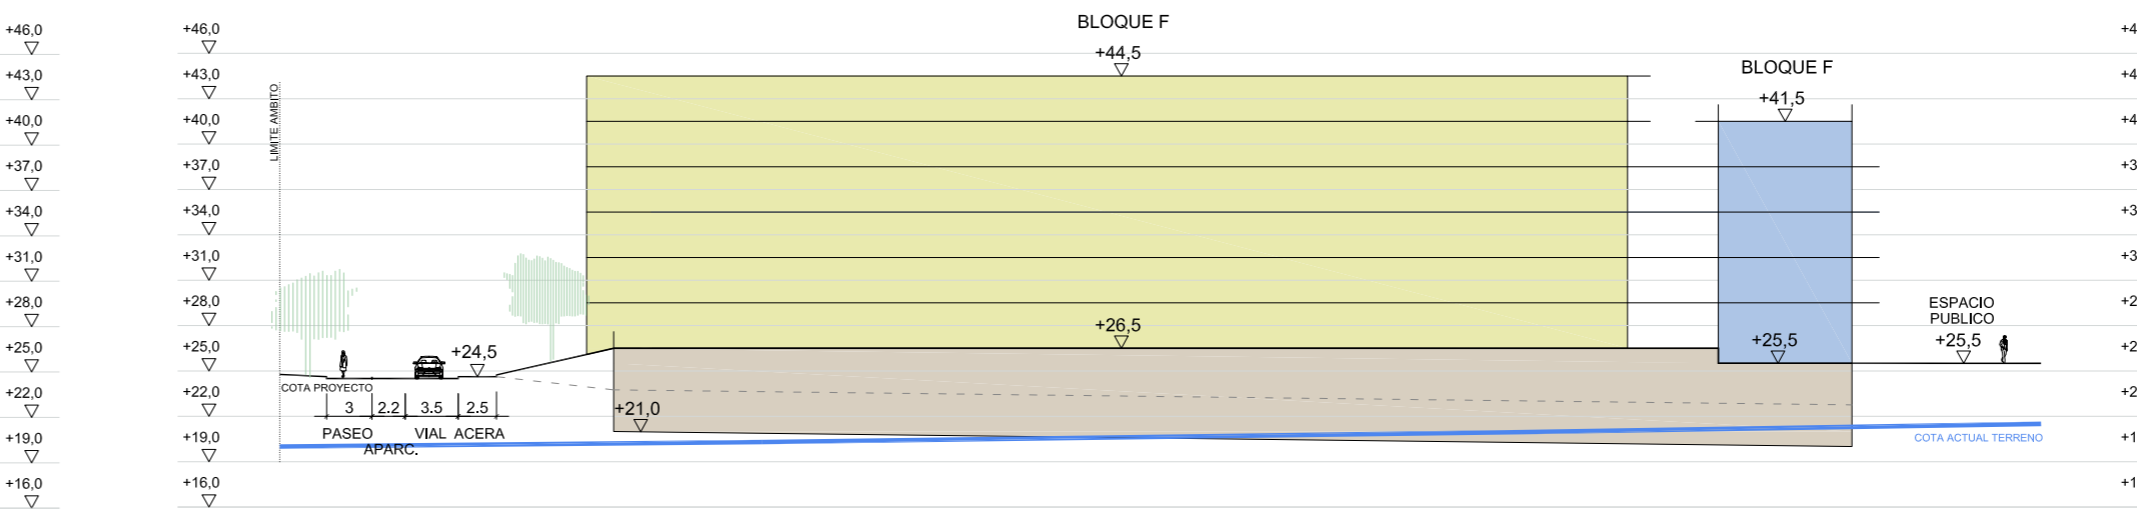

SECCION 1

SECCION 2

SECCION 3

SECCION 4

SECCION 5

SECCION 6

SECCION 7

	Fase:	Fase:	Fase:	Fase:
	Fecha:	Fecha:	Fecha:	Fecha:
	Fecha:	Fecha:	Fecha:	Fecha:

MODIFICACIÓN PROGRAMA DE ACTUACIÓN URBANIZADORA
EN EL ÁMBITO 1.3.01 "PORCELANAS BIDASOA-ZUBELZU", IRÚN

416 MAYO 2010
Escala:
1 / 500

SECCIONES
ANTEPROYECTO DE URBANIZACIÓN

Promotor:
ELIZATXO S.A.
MAAR ESTUDIO DE ARQUITECTURA, S.L.P.
Arquitectos:
JAVIER MAYA ESTELA ARTECHE