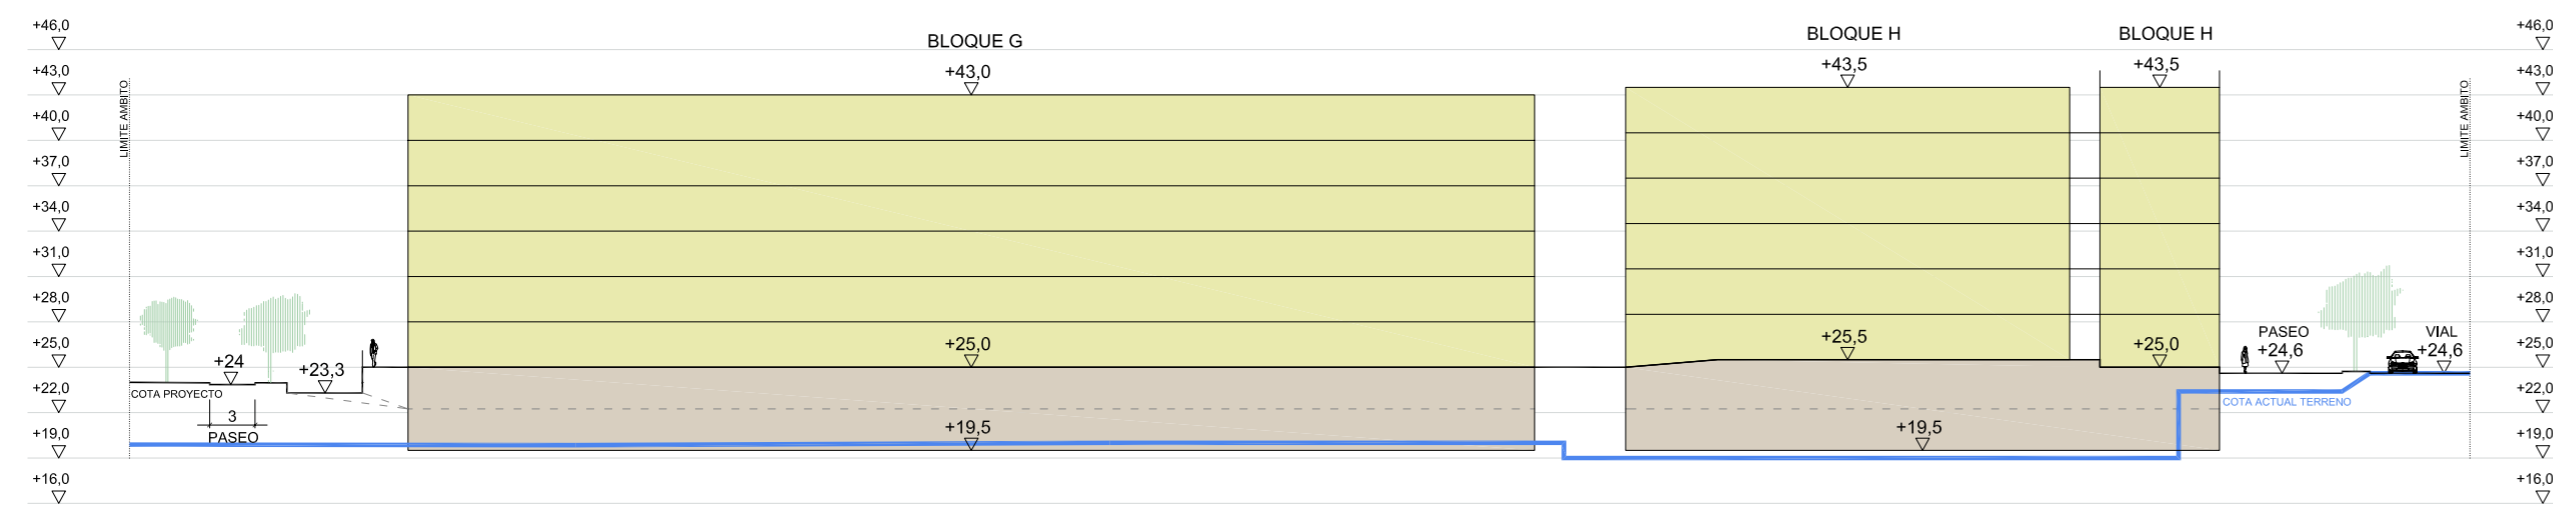

SECCION 1

SECCION 2

SECCION 3

SECCION 4

SECCION 5

SECCION 6

SECCION 7

	Fase:	Fase:	Fase:	Fase:
	Fecha:	Fecha:	Fecha:	Fecha:
	Fecha:	Fecha:	Fecha:	Fecha:

MODIFICACIÓN PROGRAMA DE ACTUACIÓN URBANIZADORA
EN EL ÁMBITO 1.3.01 "PORCELANAS BIDASOA-ZUBELZU", IRÚN

416 MAYO 2010
Escala:
1 / 500

SECCIONES
ANTEPROYECTO DE URBANIZACIÓN

Promotor:
ELIZATXO S.A.
MAAR ESTUDIO DE ARQUITECTURA, S.L.P.
Arquitectos:
JAVIER MAYA ESTELA ARTECHE