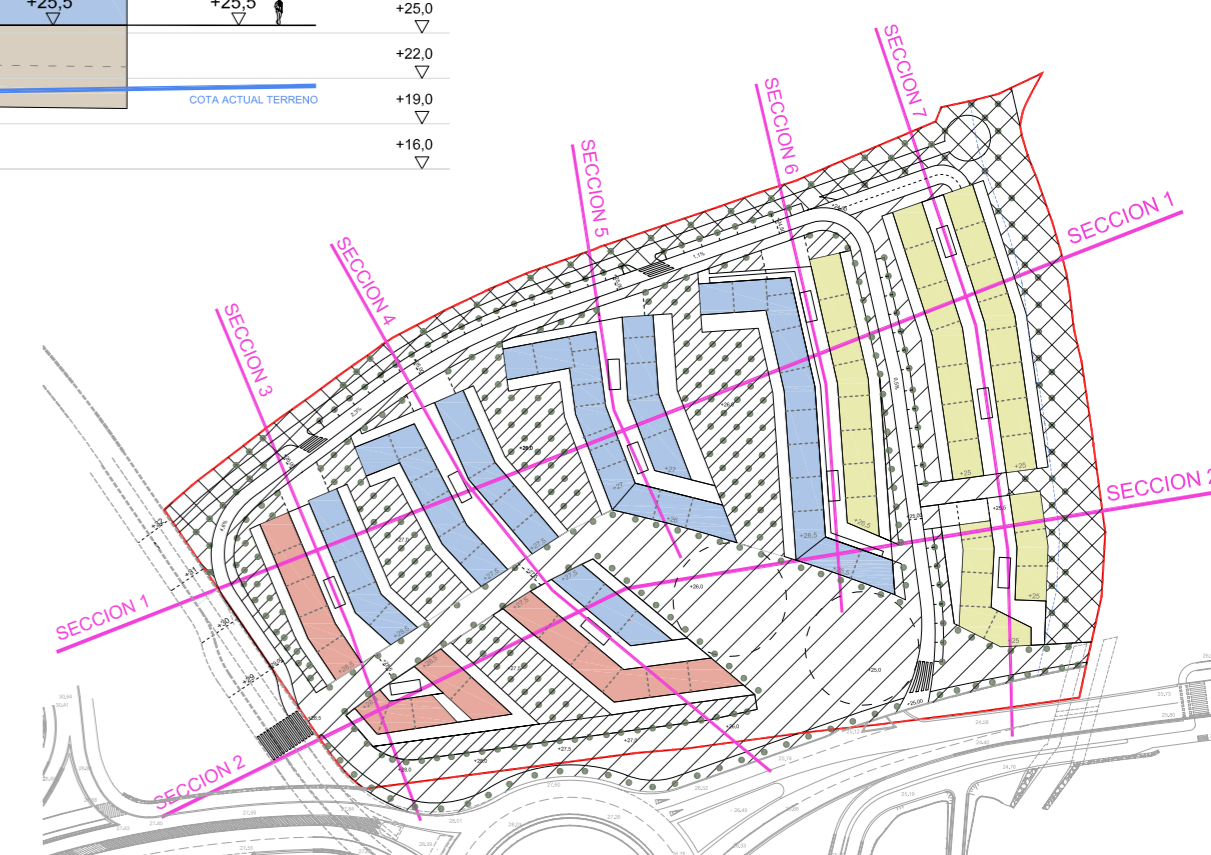

SECCION 1

SECCION 2

SECCION 3

SECCION 4

SECCION 5

SECCION 6

SECCION 7

	Fase:	Fase:	Fase:	Fase:
	Fecha:	Fecha:	Fecha:	Fecha:
	Fecha:	Fecha:	Fecha:	Fecha:

MODIFICACIÓN PROGRAMA DE ACTUACIÓN URBANIZADORA
EN EL ÁMBITO 1.3.01 "PORCELANAS BIDASOA-ZUBELZU", IRÚN

416 MAYO 2010
Escala:
1 / 500

SECCIONES
ANTEPROYECTO DE URBANIZACIÓN

Promotor:
ELIZATXO S.A.
MAAR ESTUDIO DE ARQUITECTURA, S.L.P.
Arquitectos:
JAVIER MAYA ESTELA ARTECHE