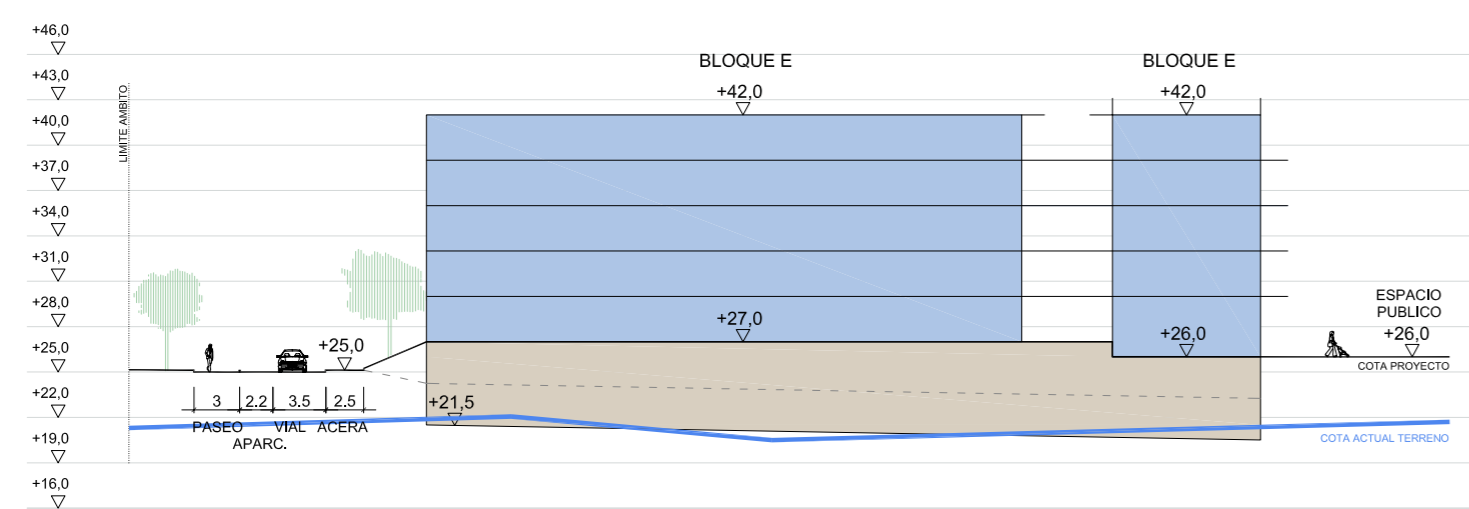

SECCION 1

SECCION 2

SECCION 3

SECCION 4

SECCION 5

SECCION 6

SECCION 7

	Fase:	Fase:	Fase:	Fase:
	Fecha:	Fecha:	Fecha:	Fecha:
	Fecha:	Fecha:	Fecha:	Fecha:

MODIFICACIÓN PROGRAMA DE ACTUACIÓN URBANIZADORA
EN EL ÁMBITO 1.3.01 "PORCELANAS BIDASOA-ZUBELZU", IRÚN

416 MAYO 2010
Escala:
1 / 500

SECCIONES
ANTEPROYECTO DE URBANIZACIÓN

Promotor:
ELIZATXO S.A.
MAAR ESTUDIO DE ARQUITECTURA, S.L.P.
Arquitectos:
JAVIER MAYA ESTELA ARTECHE