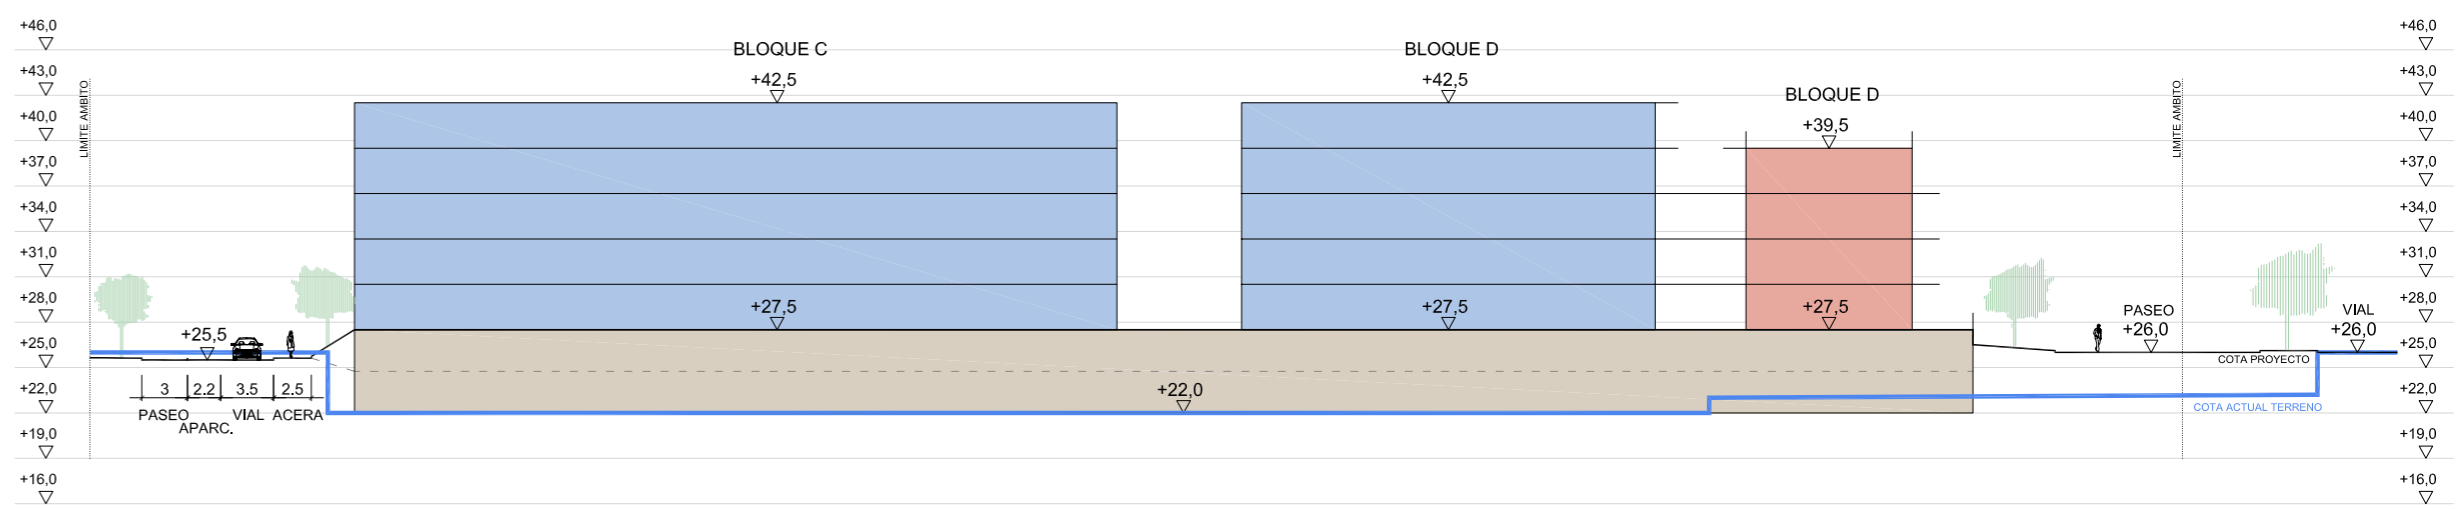

SECCION 1

SECCION 2

SECCION 3

SECCION 4

SECCION 5

SECCION 6

SECCION 7

	Fase:	Fase:	Fase:	Fase:
	Fecha:	Fecha:	Fecha:	Fecha:
	Fecha:	Fecha:	Fecha:	Fecha:

MODIFICACIÓN PROGRAMA DE ACTUACIÓN URBANIZADORA
EN EL ÁMBITO 1.3.01 "PORCELANAS BIDASOA-ZUBELZU", IRÚN

416 MAYO 2010
Escala:
1 / 500

SECCIONES
ANTEPROYECTO DE URBANIZACIÓN

Promotor:
ELIZATXO S.A.
MAAR ESTUDIO DE ARQUITECTURA, S.L.P.
Arquitectos:
JAVIER MAYA ESTELA ARTECHE