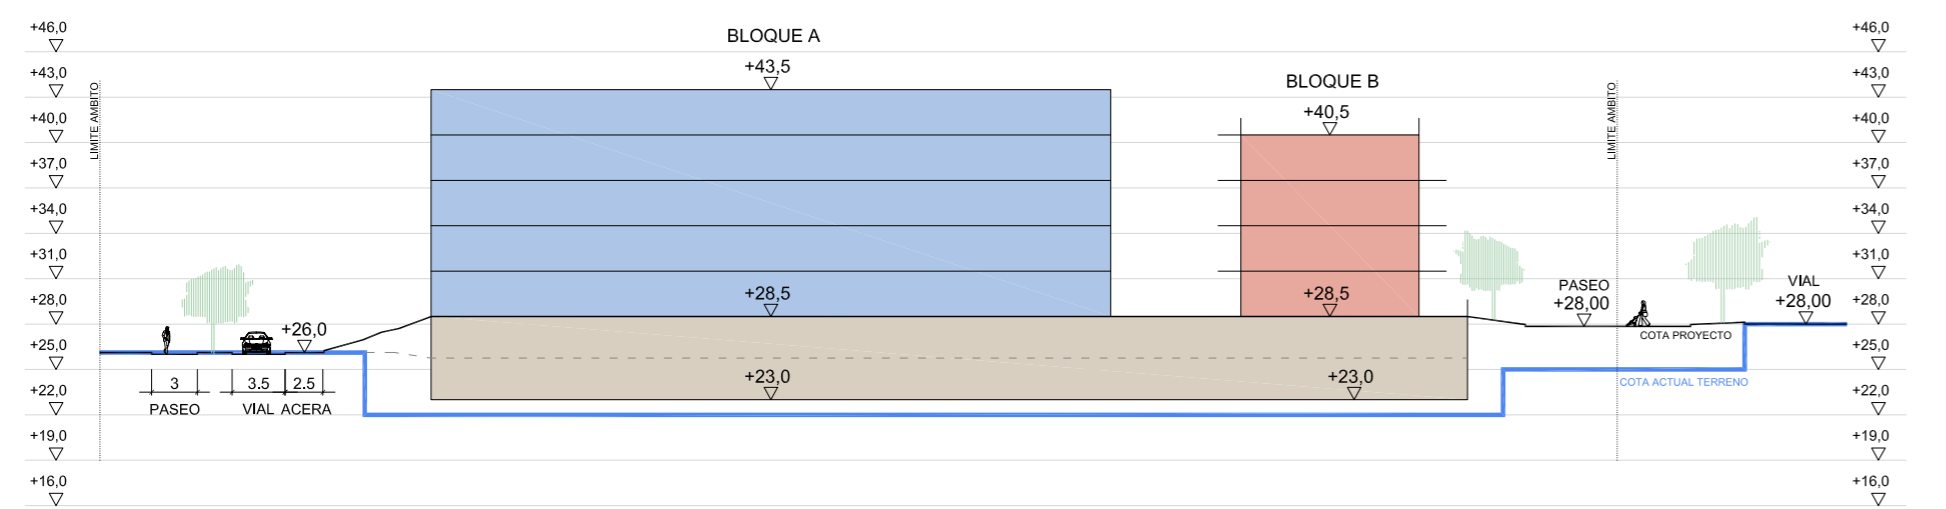

SECCION 1

SECCION 2

SECCION 3

SECCION 4

SECCION 5

SECCION 6

SECCION 7

	Fase:	Fase:	Fase:	Fase:
	Fecha:	Fecha:	Fecha:	Fecha:
	Fecha:	Fecha:	Fecha:	Fecha:

MODIFICACIÓN PROGRAMA DE ACTUACIÓN URBANIZADORA
EN EL ÁMBITO 1.3.01 "PORCELANAS BIDASOA-ZUBELZU", IRÚN

416 MAYO 2010
Escala:
1 / 500

SECCIONES
ANTEPROYECTO DE URBANIZACIÓN

Promotor:
ELIZATXO S.A.
MAAR ESTUDIO DE ARQUITECTURA, S.L.P.
Arquitectos:
JAVIER MAYA ESTELA ARTECHE