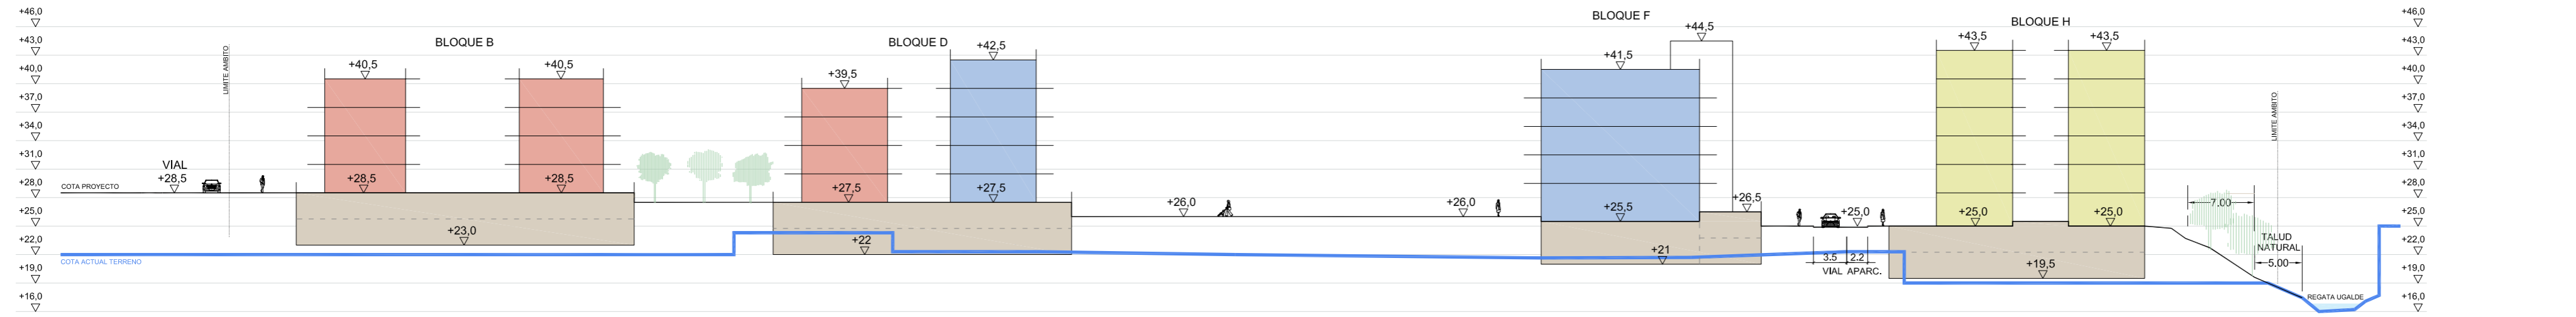

SECCION 1

SECCION 2

SECCION 3

SECCION 4

SECCION 5

SECCION 6

SECCION 7

	Fase:	Fase:	Fase:	Fase:
	Fecha:	Fecha:	Fecha:	Fecha:
	Fecha:	Fecha:	Fecha:	Fecha:

MODIFICACIÓN PROGRAMA DE ACTUACIÓN URBANIZADORA
EN EL ÁMBITO 1.3.01 "PORCELANAS BIDASOA-ZUBELZU", IRÚN

416 MAYO 2010
Escala:
1 / 500

SECCIONES
ANTEPROYECTO DE URBANIZACIÓN

Promotor:
ELIZATXO S.A.
MAAR ESTUDIO DE ARQUITECTURA, S.L.P.
Arquitectos:
JAVIER MAYA ESTELA ARTECHE