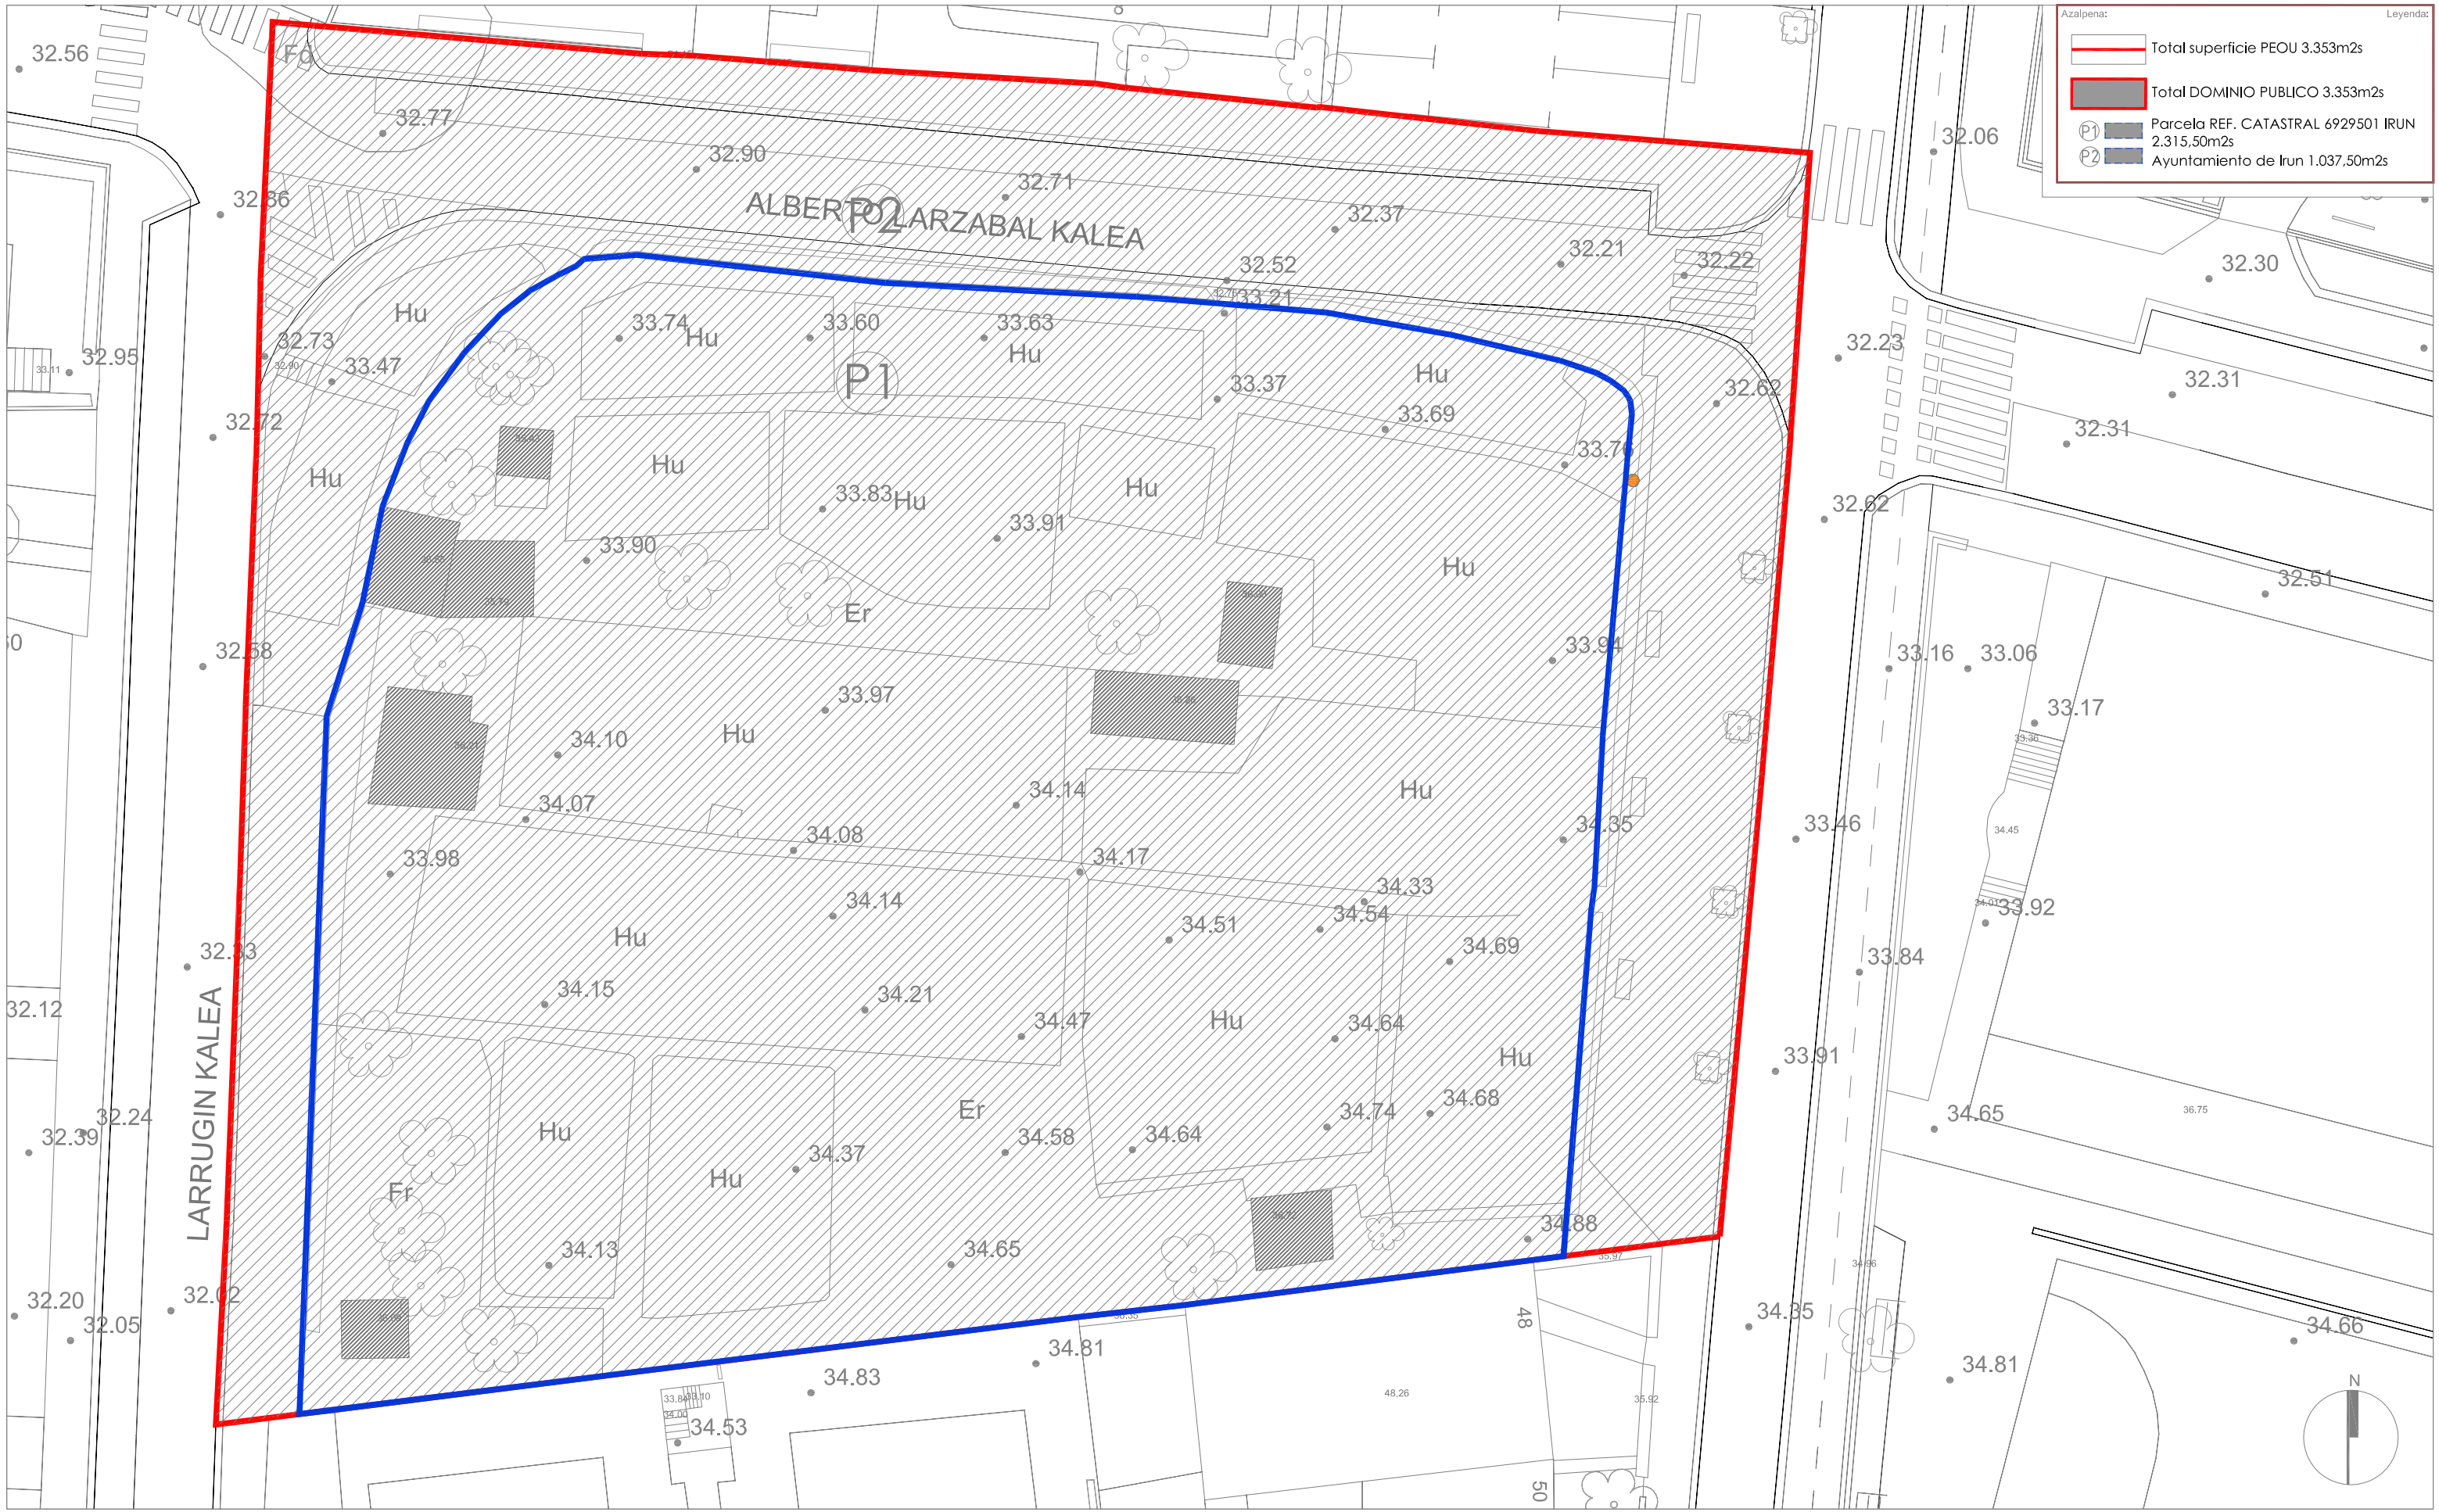

Azalpena:

- Total superficie PEOU 3.353m<sup>2</sup>s
- Total DOMINIO PUBLICO 3.353m<sup>2</sup>s
- P1 Parcela REF. CATASTRAL 6929501 IRUN 2.315,50m<sup>2</sup>s
- P2 Ayuntamiento de Irun 1.037,50m<sup>2</sup>s

Legendat:

<p>Sustatzailerak: Promotor:</p> <p><b>PEOU</b></p> <p>6.1.01 LARZABAL</p> <p>Data: 2010 Iraia Fecha: Septiembre 2010</p>	<p>Planua: PARCELARIO ESTADO ACTUAL EGUNGO LURZORUAREN EGOERA</p>		<p>Planos:</p> <p>Planu Zb: I. 04</p> <p>Eskala: E: 1/250</p> <p>Redactores: [Signature]</p> <p>ACBA ARQUITECTOS SLP</p>
	<p>Nº Plano:</p>	<p>Egileak:</p>	
	<p>Eskala:</p>	<p>Eskala:</p>	
	<p>Redactores:</p>	<p>Eskala:</p>	