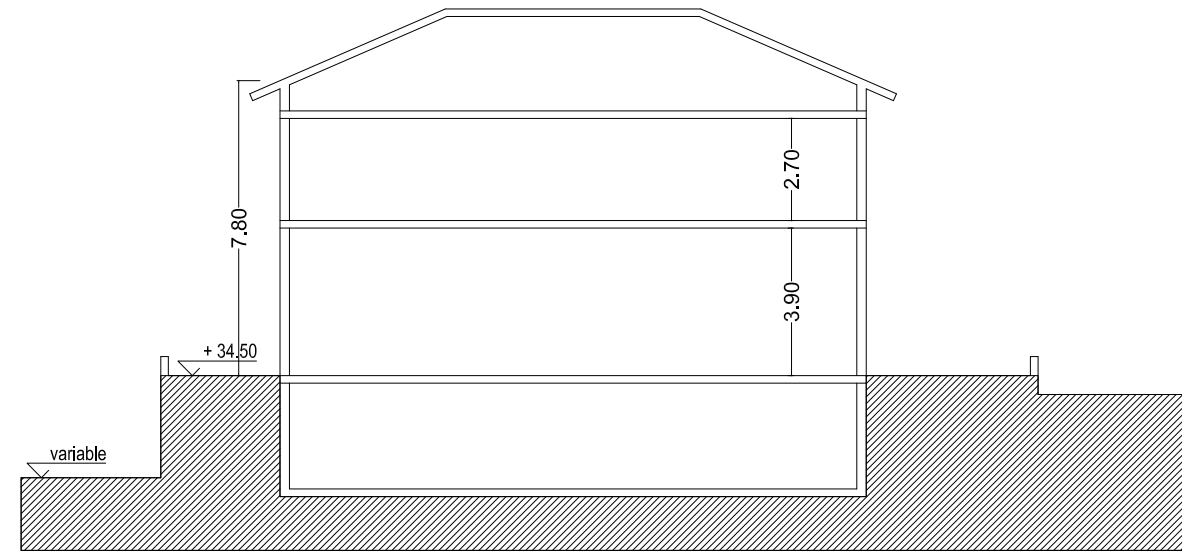

Sección A-A'

Sección B-B'

EGITASMOA / PROYECTO:

HERRIA / LOCALIDAD:

IDAZLE TALDEA / EQUIPO REDACTOR:

ERAGILEA / PROMOTOR:

Plan Especial de Ordenacion Urbana en c/ Curtidores Nº 15, finca "Marcos Enea"

I R U N

Eskala / Escala: 1:200

Planoa / Plano:

P.06