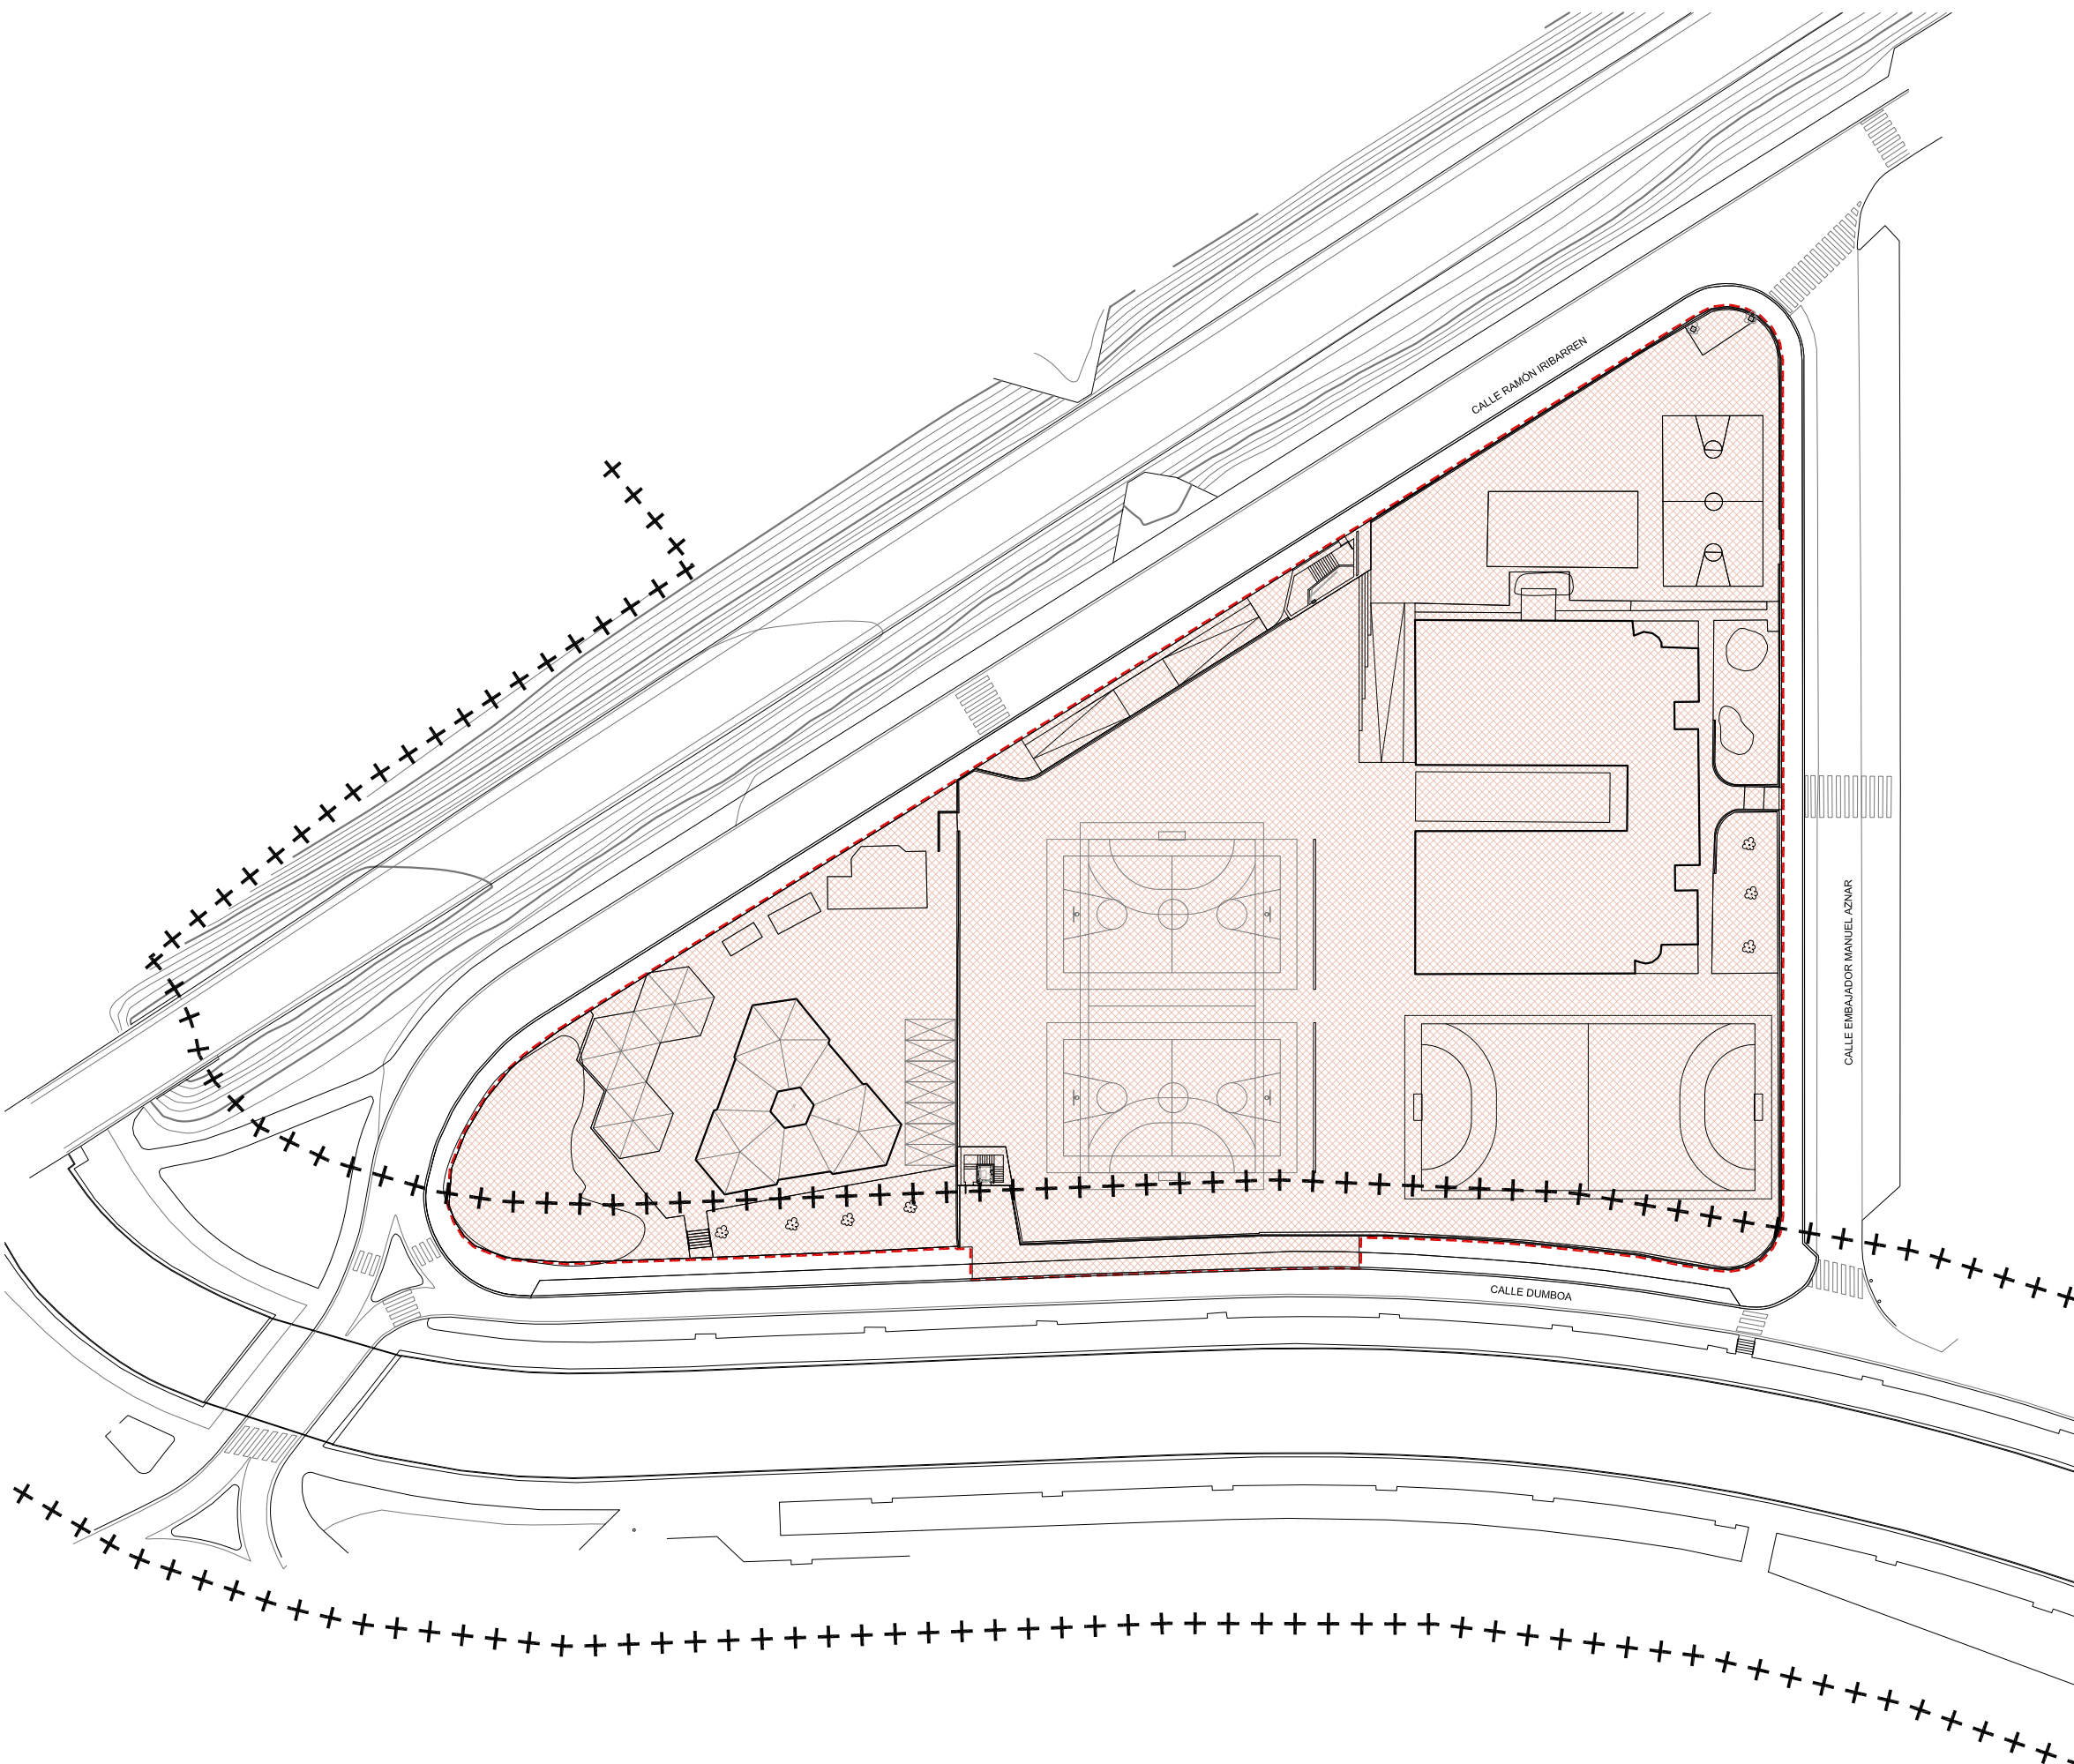

área PERI: 10.990 m2

05

Uso y dominio del suelo

1/800	eskala escala	plano plano
18-11-2010	2010-11-17	fasea fase
		data fecha
		berrikuste revisión
		ordezten du sustituye a
		ordeztuta sustituido por
PlaPE 211.007D		artxiboa archivo

----- Límite del ámbito
+++++ Límite Zona Protección Ley de Costas

El presente documento es copia de su original. Su utilización total o parcial, así como cualquier reproducción o cesión de derechos, requiere la previa autorización expresa de su autor, quedando en todo caso prohibida cualquier modificación unilateral del mismo.