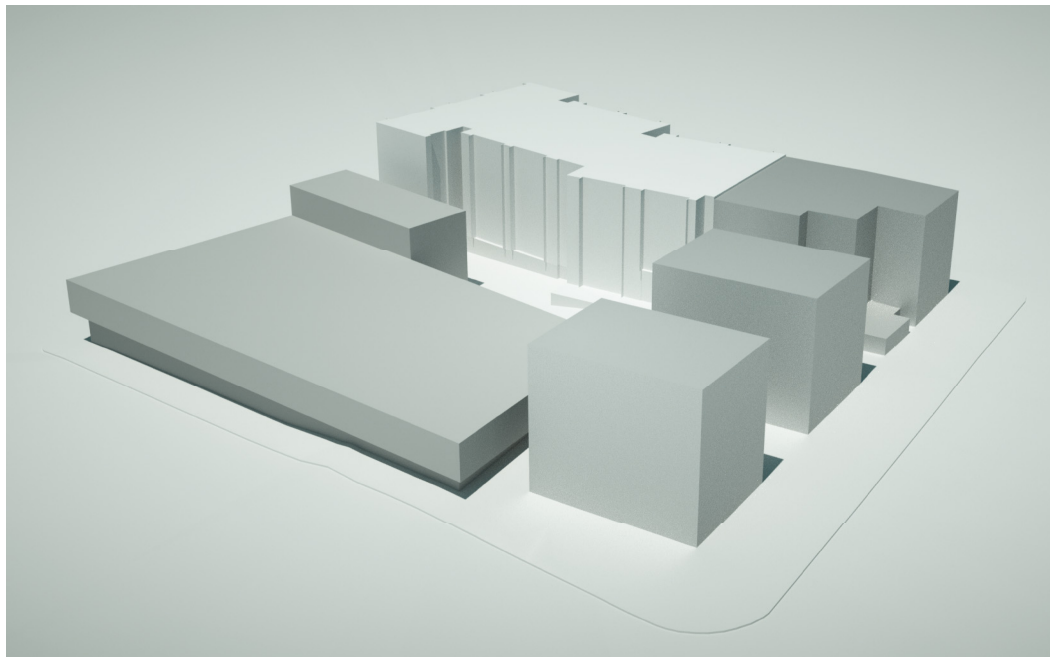

VOLUMEN DESDE INTERSECCION DE CALLE ALBERTO LARZABAL CON CALLE ADUANA

VOLUMEN DESDE CALLE ALBERTO LARZABAL

VOLUMEN DESDE CALLE LARRUGIN

Sustatzailea: Promotor: 		Planua: PLANO DE VOLUMENES BOLUMENEN PLANO A		Plano:	
PEOU 6.1.01 LARZABAL		Planu Zb: P. 06	N° Plano:	Egileak:	Redactores:
Data: Fecha: 2010 Azaroa Noviembre 2010		Eskala:		Escala:	
				 ACBA ARQUITECTOS SLP	