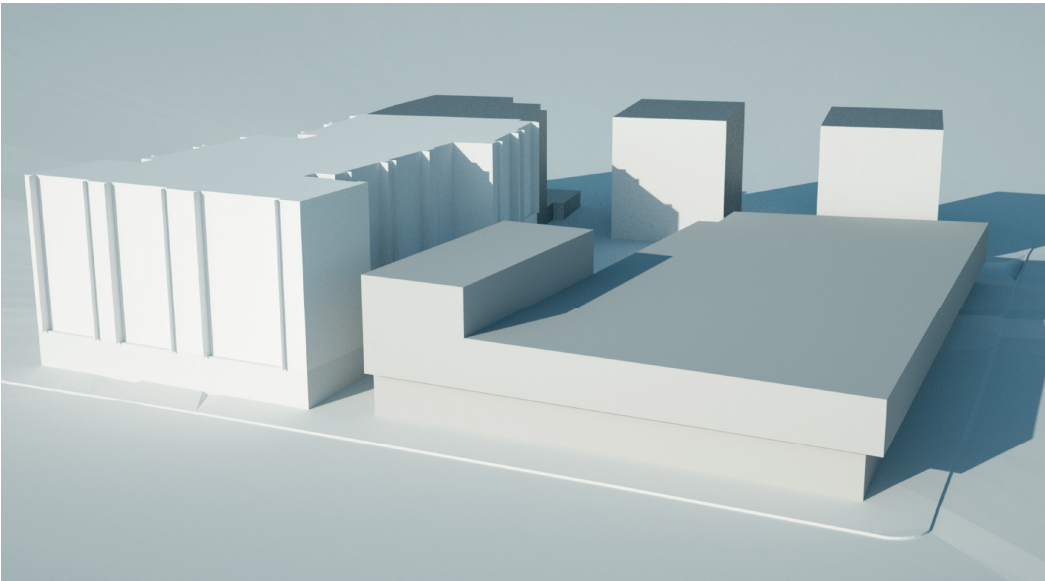

VOLUMEN DESDE INTERSECCION DE CALLE ALBERTO LARZABAL CON CALLE ADUANA

VOLUMEN DESDE CALLE ALBERTO LARZABAL

VOLUMEN DESDE CALLE LARRUGIN

Sustatzailea: Promotor: 		Planua: PLANO DE VOLUMENES BOLUMENEN PLANO A		Plano:	
PEOU 6.1.01 LARZABAL		Planu Zb: P. 06	N° Plano:	Egileak:	Redactores:
Data: Fecha: 2010 Azaroa Noviembre 2010		Eskala:		Escala:	
				 ACBA ARQUITECTOS SLP	