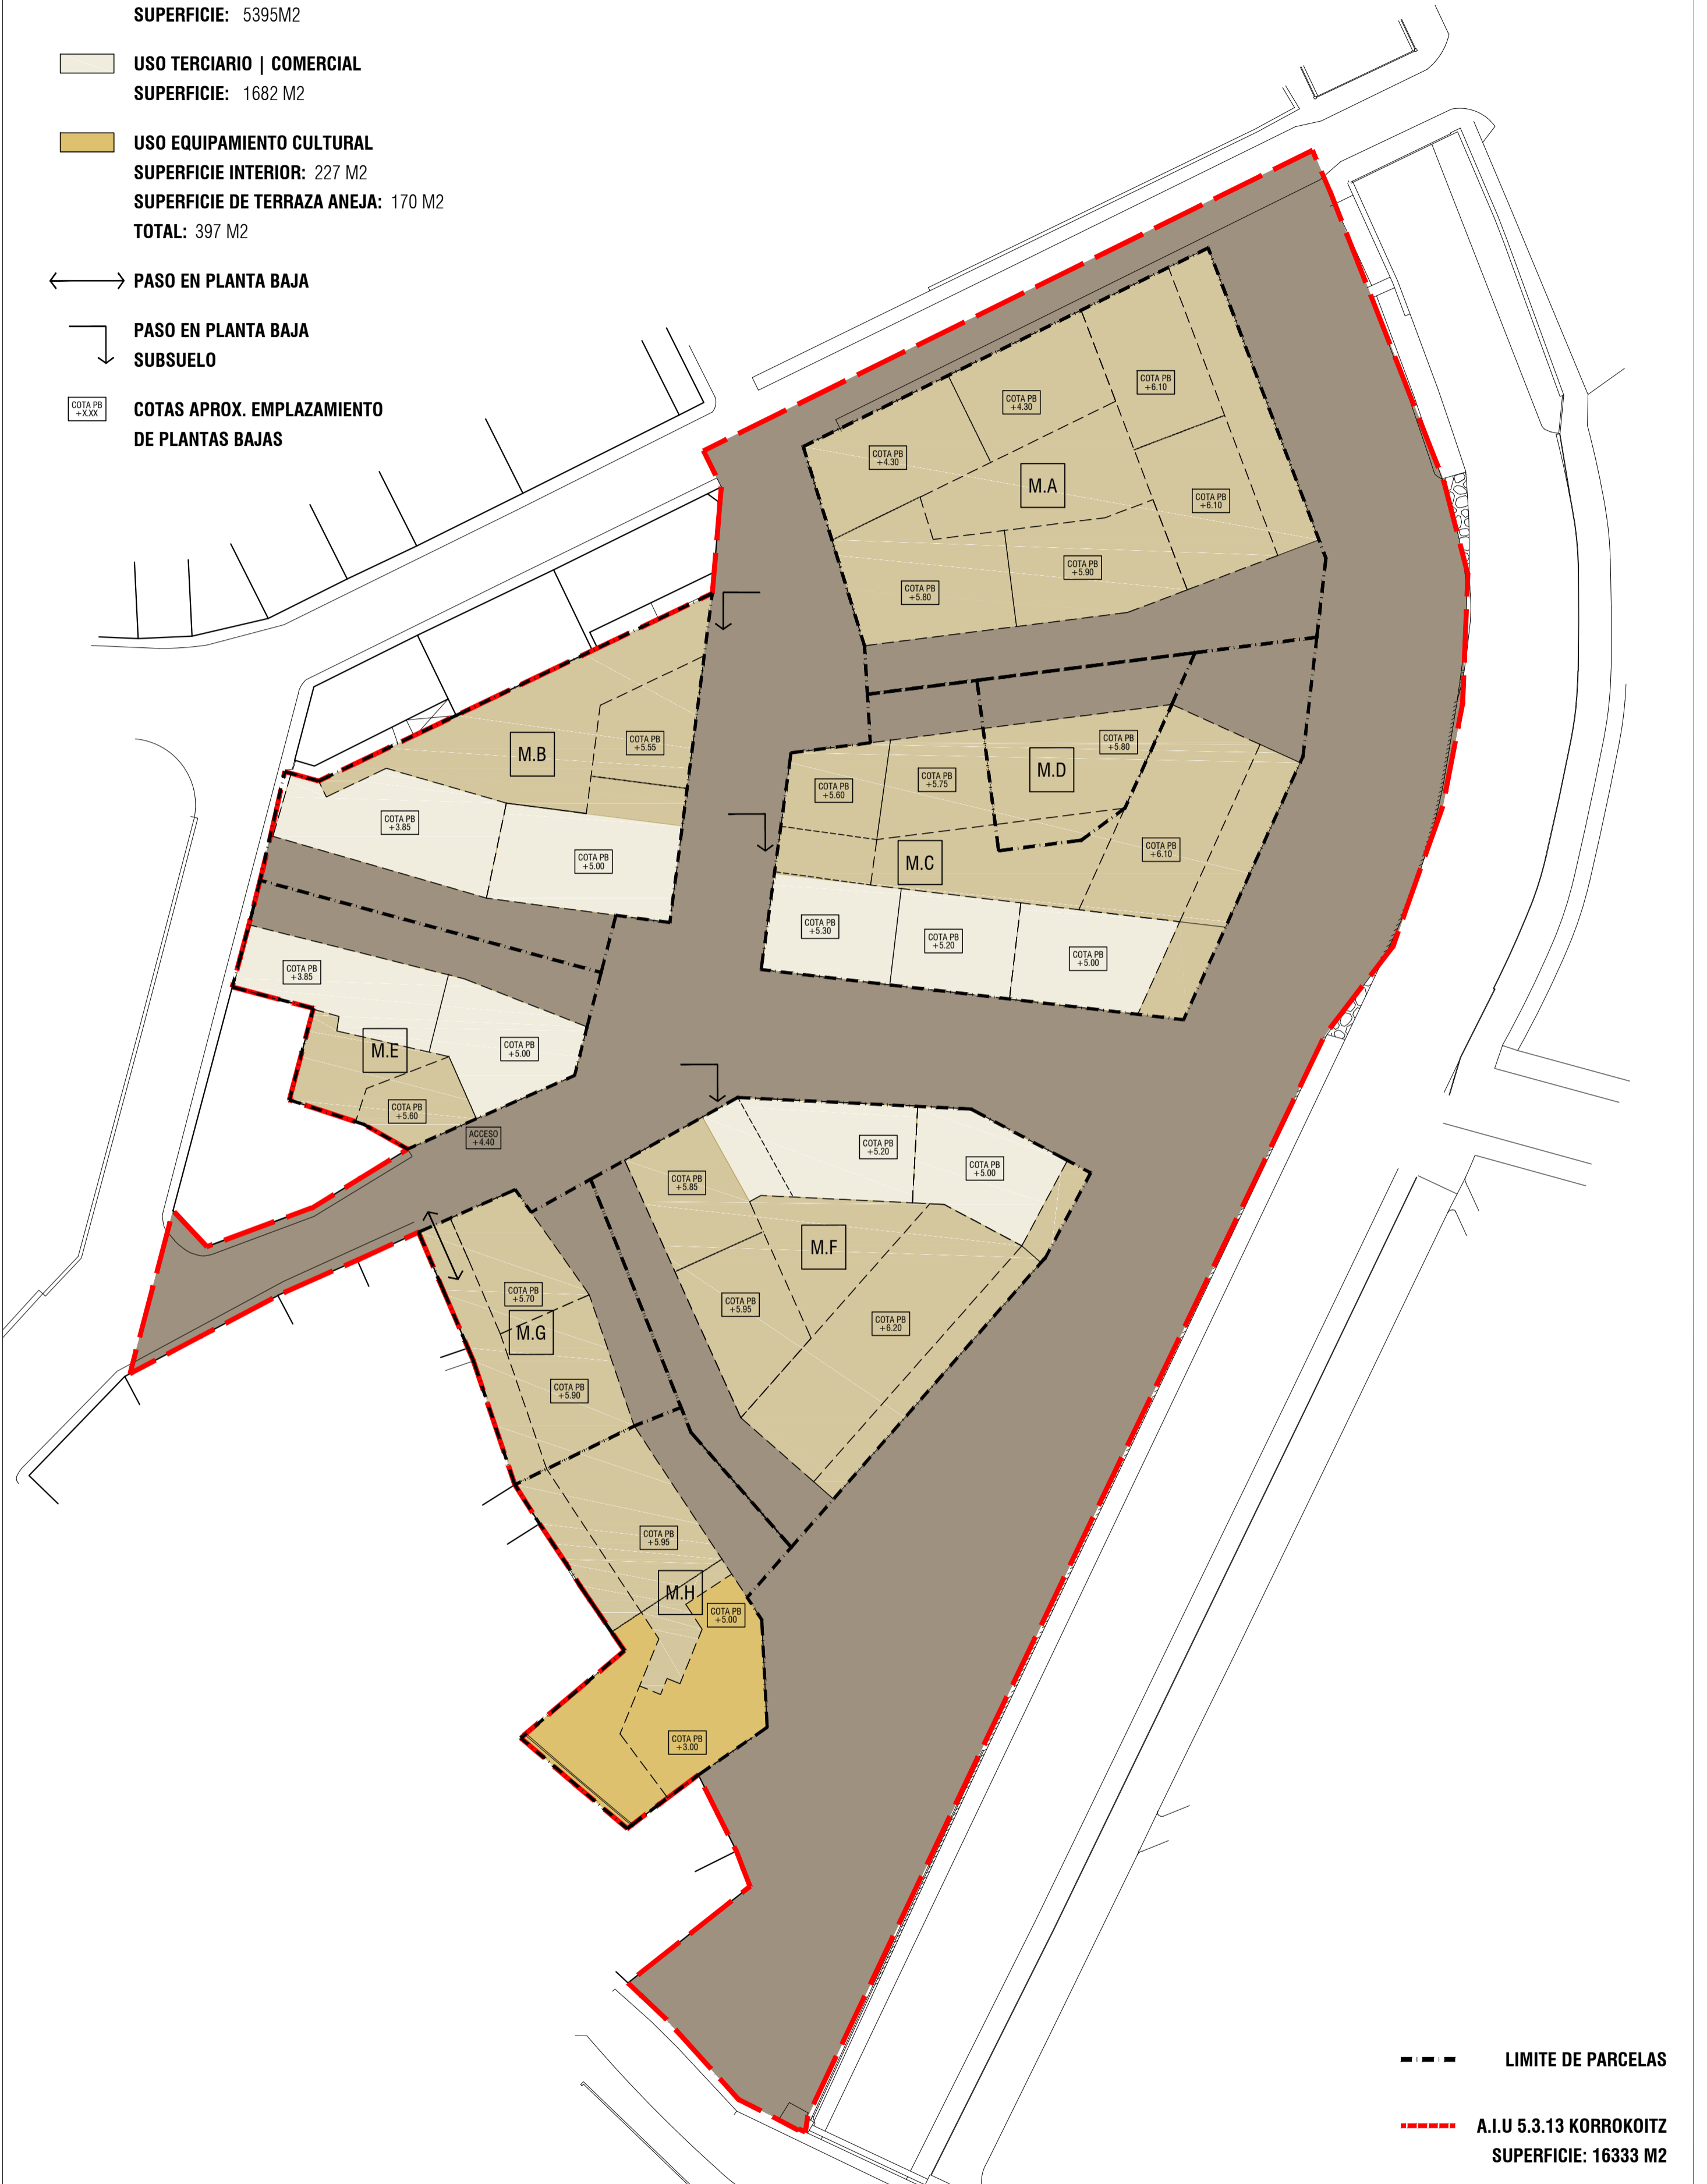

USOS EN PLANTA BAJA

VIVIENDA Y USOS COMPLEMENTARIOS

SUPERFICIE: 5395M2

USO TERCIARIO | COMERCIAL

SUPERFICIE: 1682 M2

USO EQUIPAMIENTO CULTURAL

SUPERFICIE INTERIOR: 227 M2

SUPERFICIE DE TERRAZA ANEJA: 170 M2

TOTAL: 397 M2

← PASO EN PLANTA BAJA

↙ PASO EN PLANTA BAJA
SUBSUELO

COTA PB +XXX
**COTAS APROX. EMPLAZAMIENTO
DE PLANTAS BAJAS**

--- LIMITE DE PARCELAS

--- A.I.U. 5.3.13 KORROKOITZ
SUPERFICIE: 16333 M2

PROMUEVE
COPROPIETARIOS AMBITO KORROKOITZ