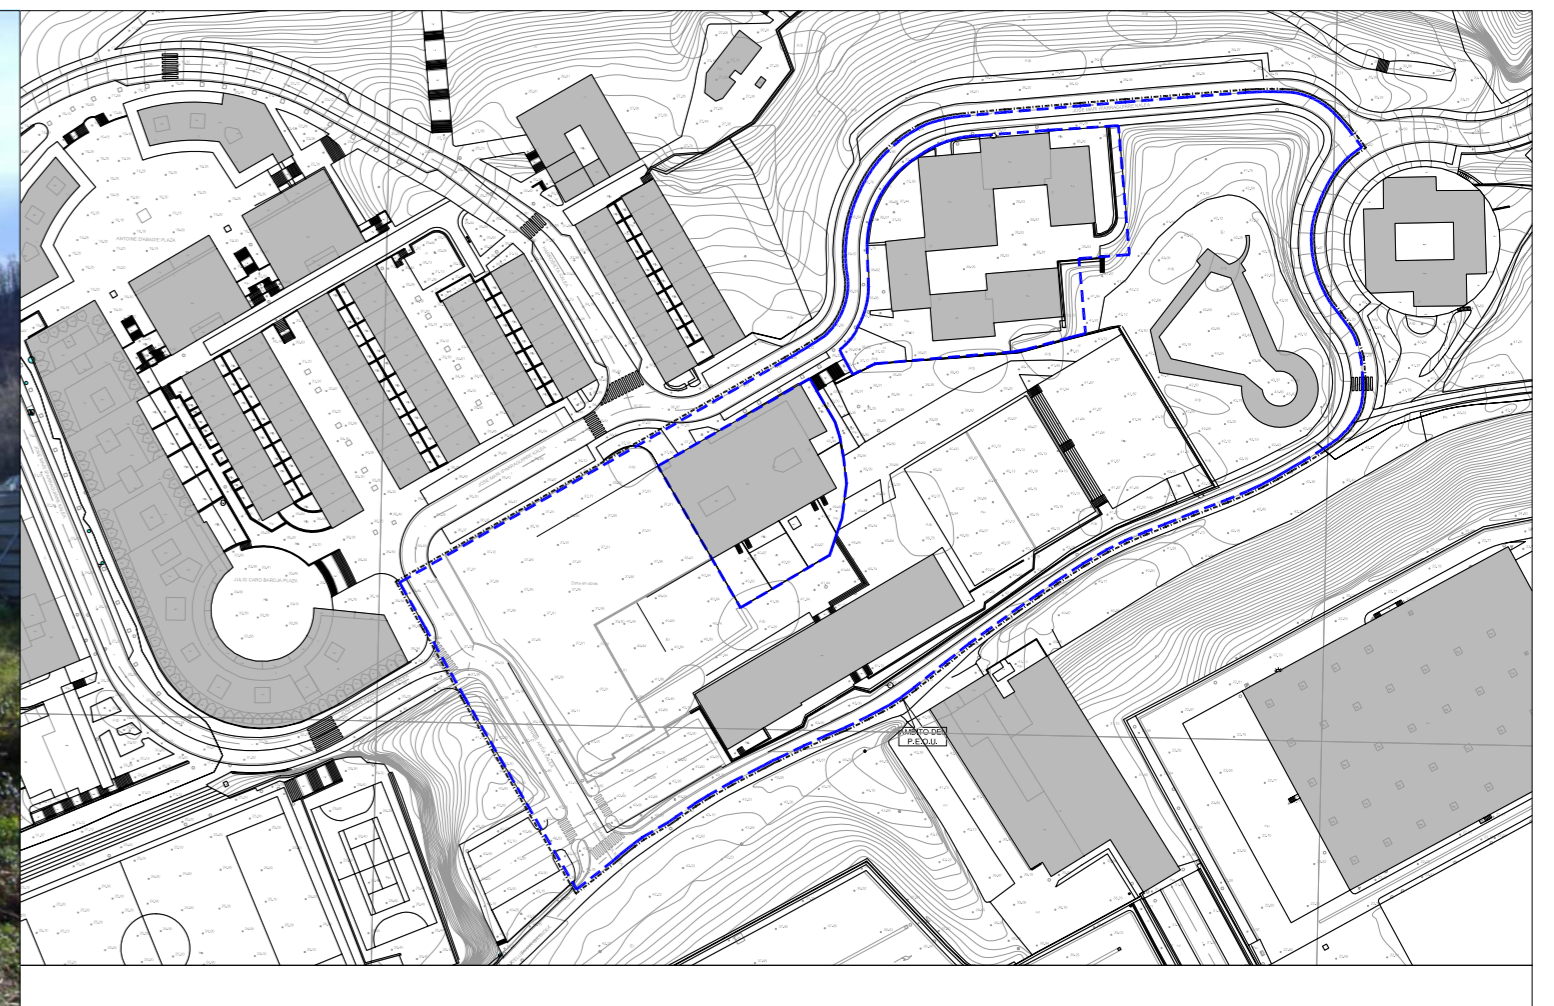

1. VISTA DE LA CALLE IPARRAGIRRE Y EDIFICIO EXISTENTE

2. VISTA DE LA CALLE BIENABE ARTIA, HACIA EL SUR

3. VISTA DEL ESTADO ACTUAL DEL SOLAR

4. EDIFICIO EXISTENTE EN CALLE IPARRAGIRRE

5. EDIFICIO ESCOLAR Y APARCAMIENTO

6. APARCAMIENTO EN CALLE BIENABE ARTIA

7. VISTA DE LA CALLE BIENABE ARTIA DESDE GAZTELUZHAR IBILBIDEA

8. VISTA DEL ESTADO ACTUAL DEL SOLAR

9. VISTA DE LA ESQUINA DE LA CALLE IPARRAGIRRE Y BIENABE ARTIA

IRUN

PLAN ESPECIAL DE ORDENACION URBANA

AMBITO 8.1.07.- GAZTELUZHAR

PLANO / PLANOA	ESCALA	CODIGO
FOTOGRAFIAS DE ESTADO ACTUAL	1/5000, 1/500	i 05
	FECHA	
	JUNIO DE 2007	
	MODIFICADO	
PROMOTOR	LETRADO	
JOSE M ^a GOIBURU	ANTONIO MATEOS	
ARQUITECTOS		
JAIME ÁBALOS GARCÍA	JOSE MANUEL ÁBALOS	