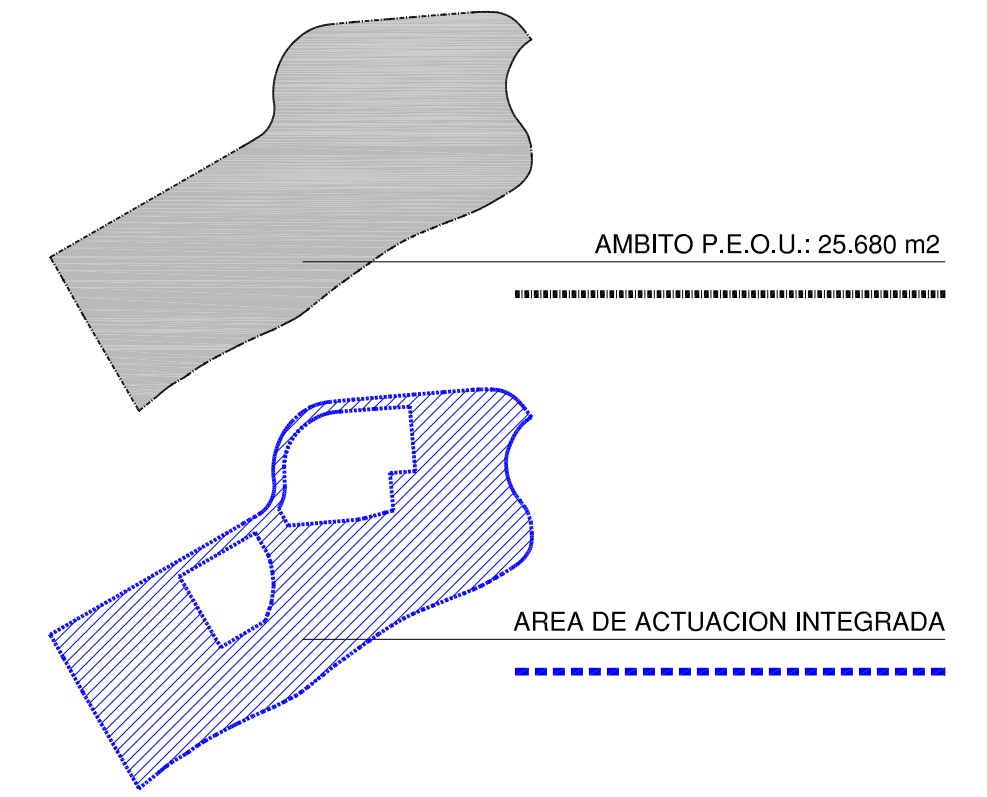

LEYENDA	
	AMBITO OBJETO DE P.E.O.U.
	SUPERFICIE: 25.680 M2
	ETAPA UNICA

LEYENDA	
	LIMITE DEL AMBITO
	LIMITE DEL AREA DE ACTUACION INTEGRADA