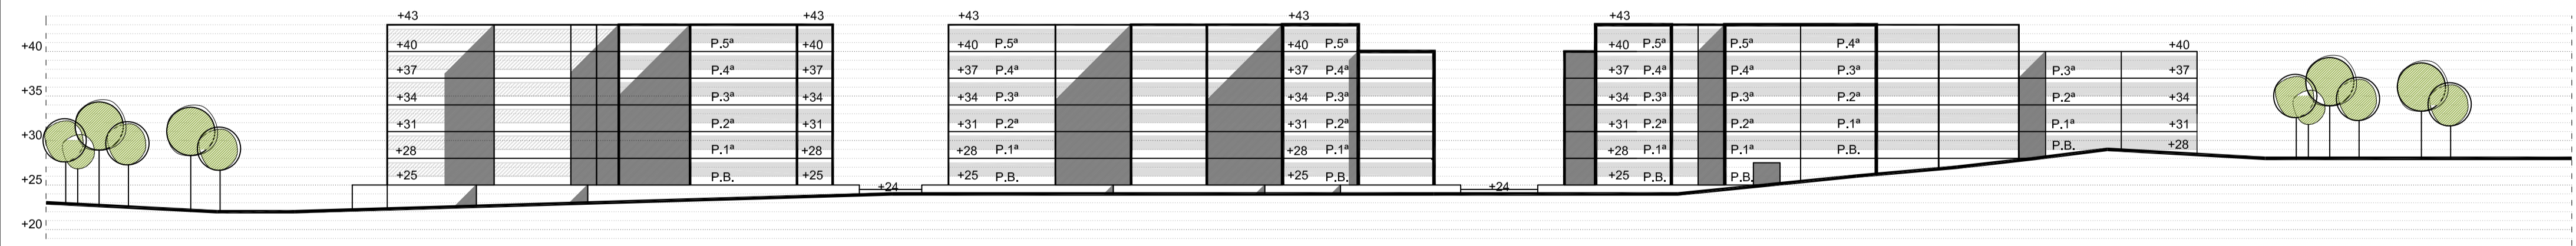

1 - 1

2 - 2

3 - 3

4 - 4

ALZADOS

P8

MODIFICACION DEL PLAN GENERAL DE IRUN
EN LOS ÁMBITOS DE PORCELANAS BIDASOA-ZUBELZU Y ELIZATXO

E: 1/500

MODIFICACION Nº 15

EXCMO. AYUNTAMIENTO DE IRUN
 REFUNDIDO
 ENERO DE 2008
 ESTELA ARTECHE, Arquitecto