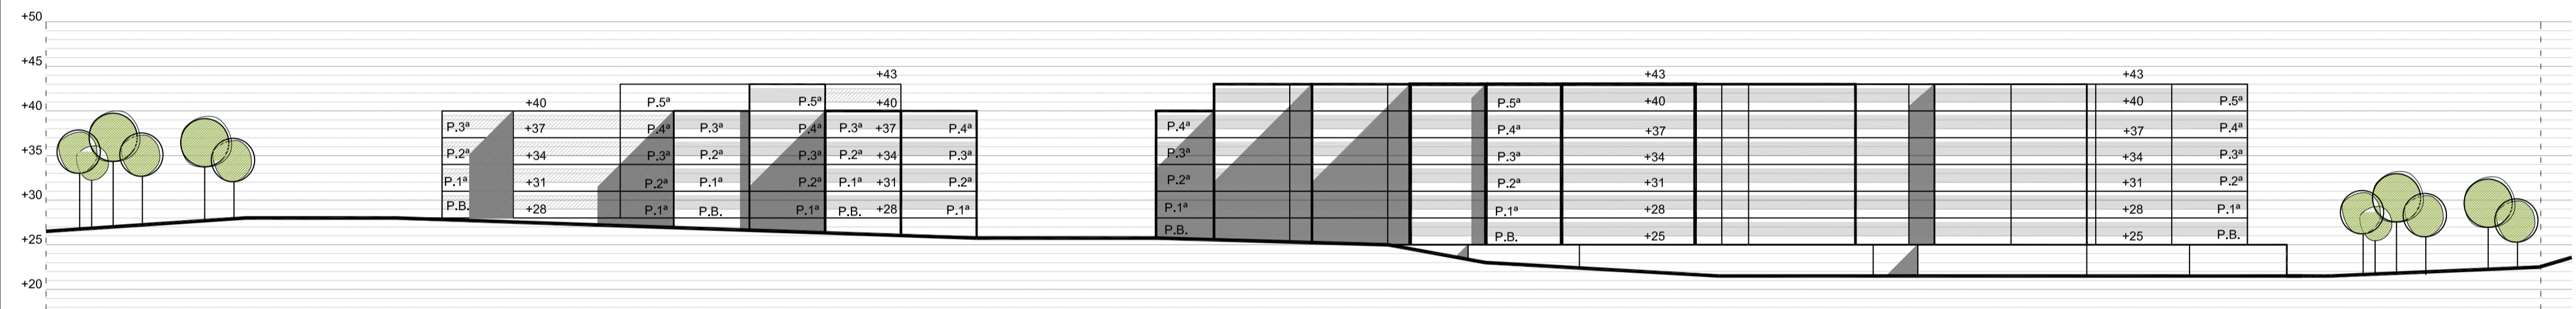

1 - 1

2 - 2

3 - 3

4 - 4

ALZADOS

P8

MODIFICACION DEL PLAN GENERAL DE IRUN
EN LOS ÁMBITOS DE PORCELANAS BIDASOA-ZUBELZU Y ELIZATXO

E: 1/500

MODIFICACION Nº 15

EXCMO. AYUNTAMIENTO DE IRUN
 REFUNDIDO
 ENERO DE 2008
 ESTELA ARTECHE, Arquitecto