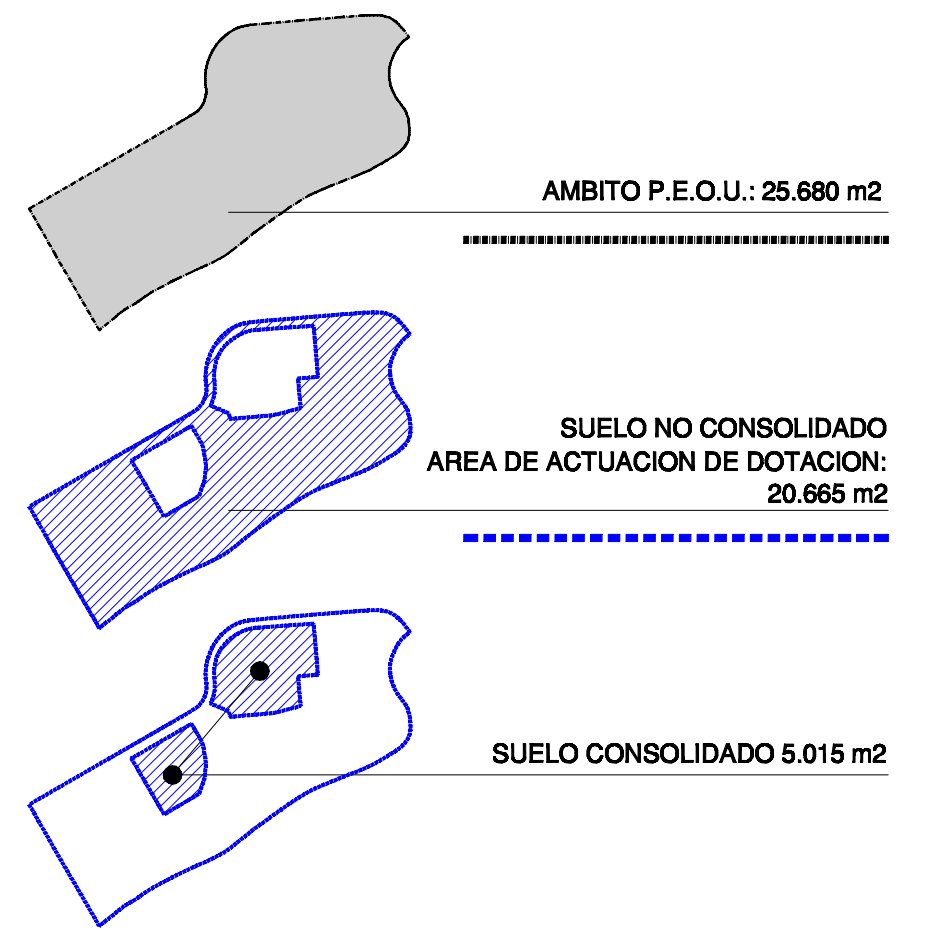

IDEA DE PROPIEDADES		
PARCELA	PROPIEDAD	SUPERFICIE DE PARCELA
1	97% SR. GOIBURU 3% AYTO. IRUN	1.839,30 m ²
2A	COMUNIDAD C/ IPARRAGUIRRE Nº 20, 22	1.815,00 m ²
2B	SR. GOIBURU	1.695,00 m ²
3	COMUNIDAD C/ IPARRAGUIRRE Nº 24, 26, 28, 30, 32, 34	3.200,00 m ²
4,5 y 6	AYTO. IRUN (COLEGIO GAZTELUZAHAR)	12.500,00 m ²
ZONA DE PROTECCIÓN	AYTO. IRUN	1.373,00 m ²
VIARIO Y ZONAS LIBRES	AYTO. IRUN	3.257,70 m ²

TEXTO REFUNDIDO PARA LA APROBACION DEFINITIVA

N
↑

IRUN

PLAN ESPECIAL DE ORDENACION URBANA

AMBITO 8.1.07.- GAZTELUZAHAR

PLANO	ESCALA	CODIGO
PARCELARIO DE ESTADO ACTUAL IDEA DE PROPIEDADES	1/500 FECHA JUNIO DE 2008 MODIFICADO	i 03