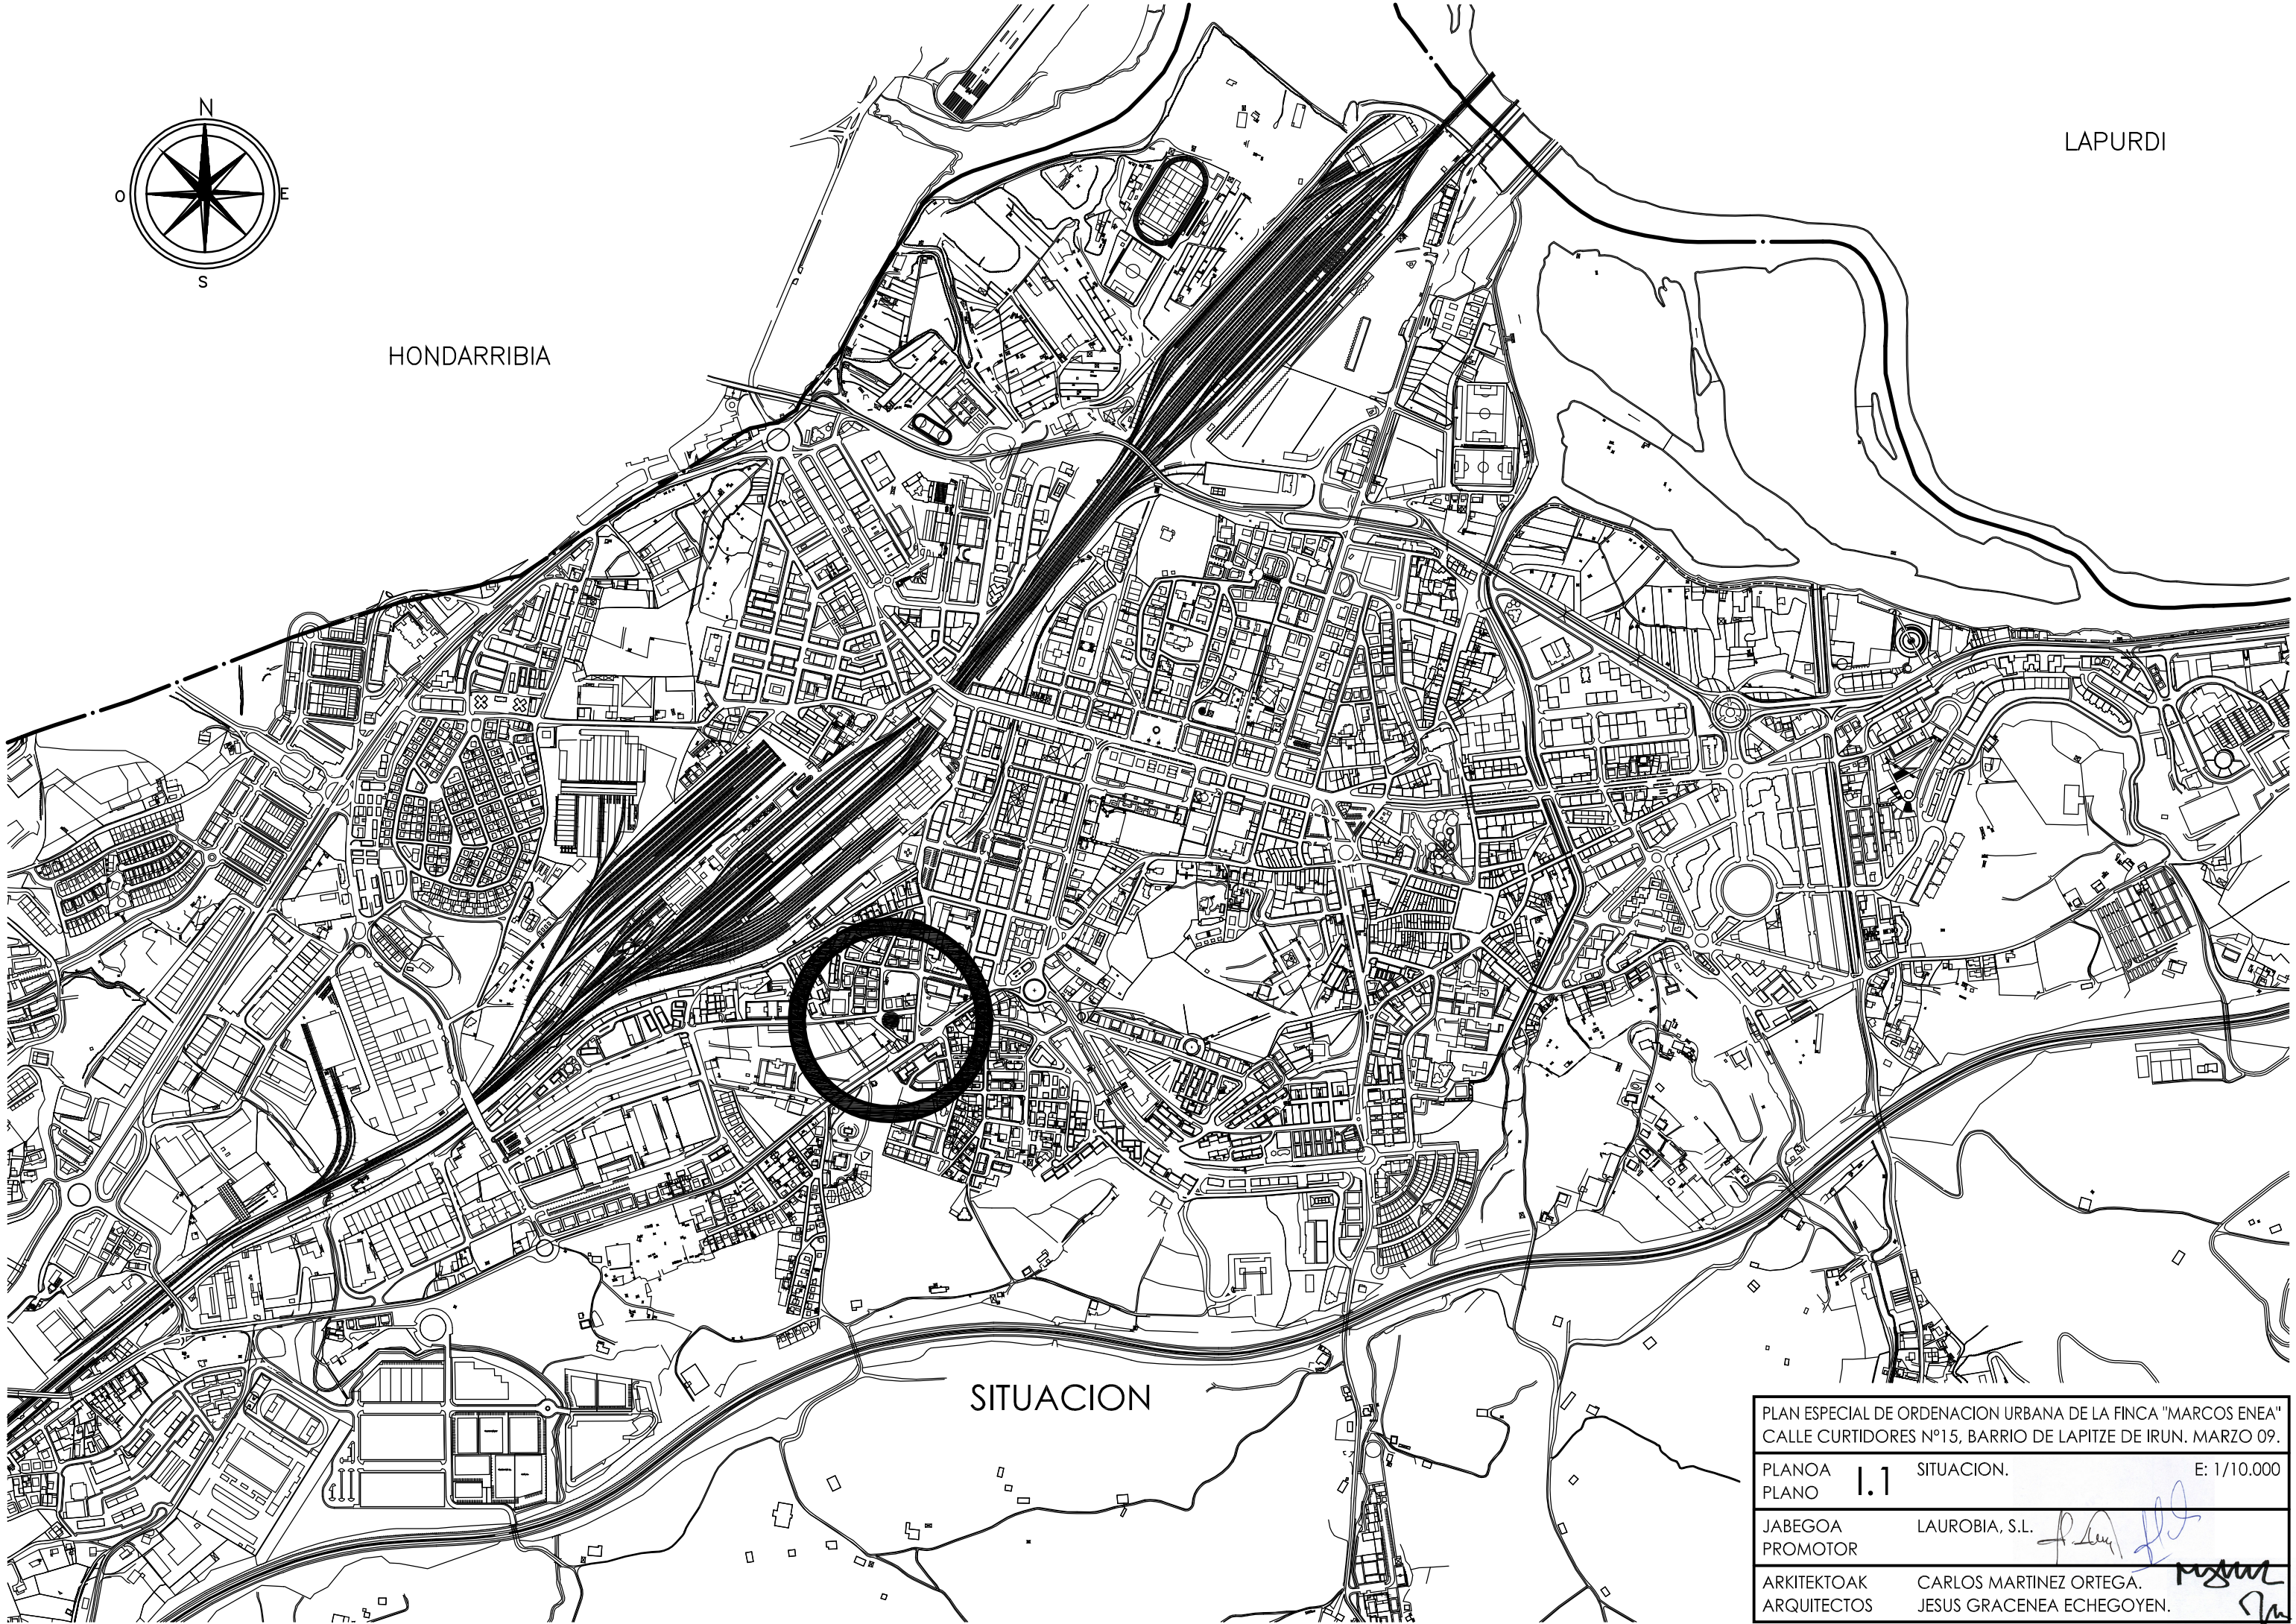

LAPURDI

HONDARRIBIA

SITUACION

PLAN ESPECIAL DE ORDENACION URBANA DE LA FINCA "MARCOS ENEA" CALLE CURTIDORES Nº15, BARRIO DE LAPITZE DE IRUN. MARZO 09.		
PLANO PLANO	1.1	SITUACION. E: 1/10.000
JABEGOA PROMOTOR	LAUROBIA, S.L.	<i>[Signature]</i>
ARKITEKTOAK ARQUITECTOS	CARLOS MARTINEZ ORTEGA, JESUS GRACENEA ECHEGOYEN.	<i>[Signature]</i>