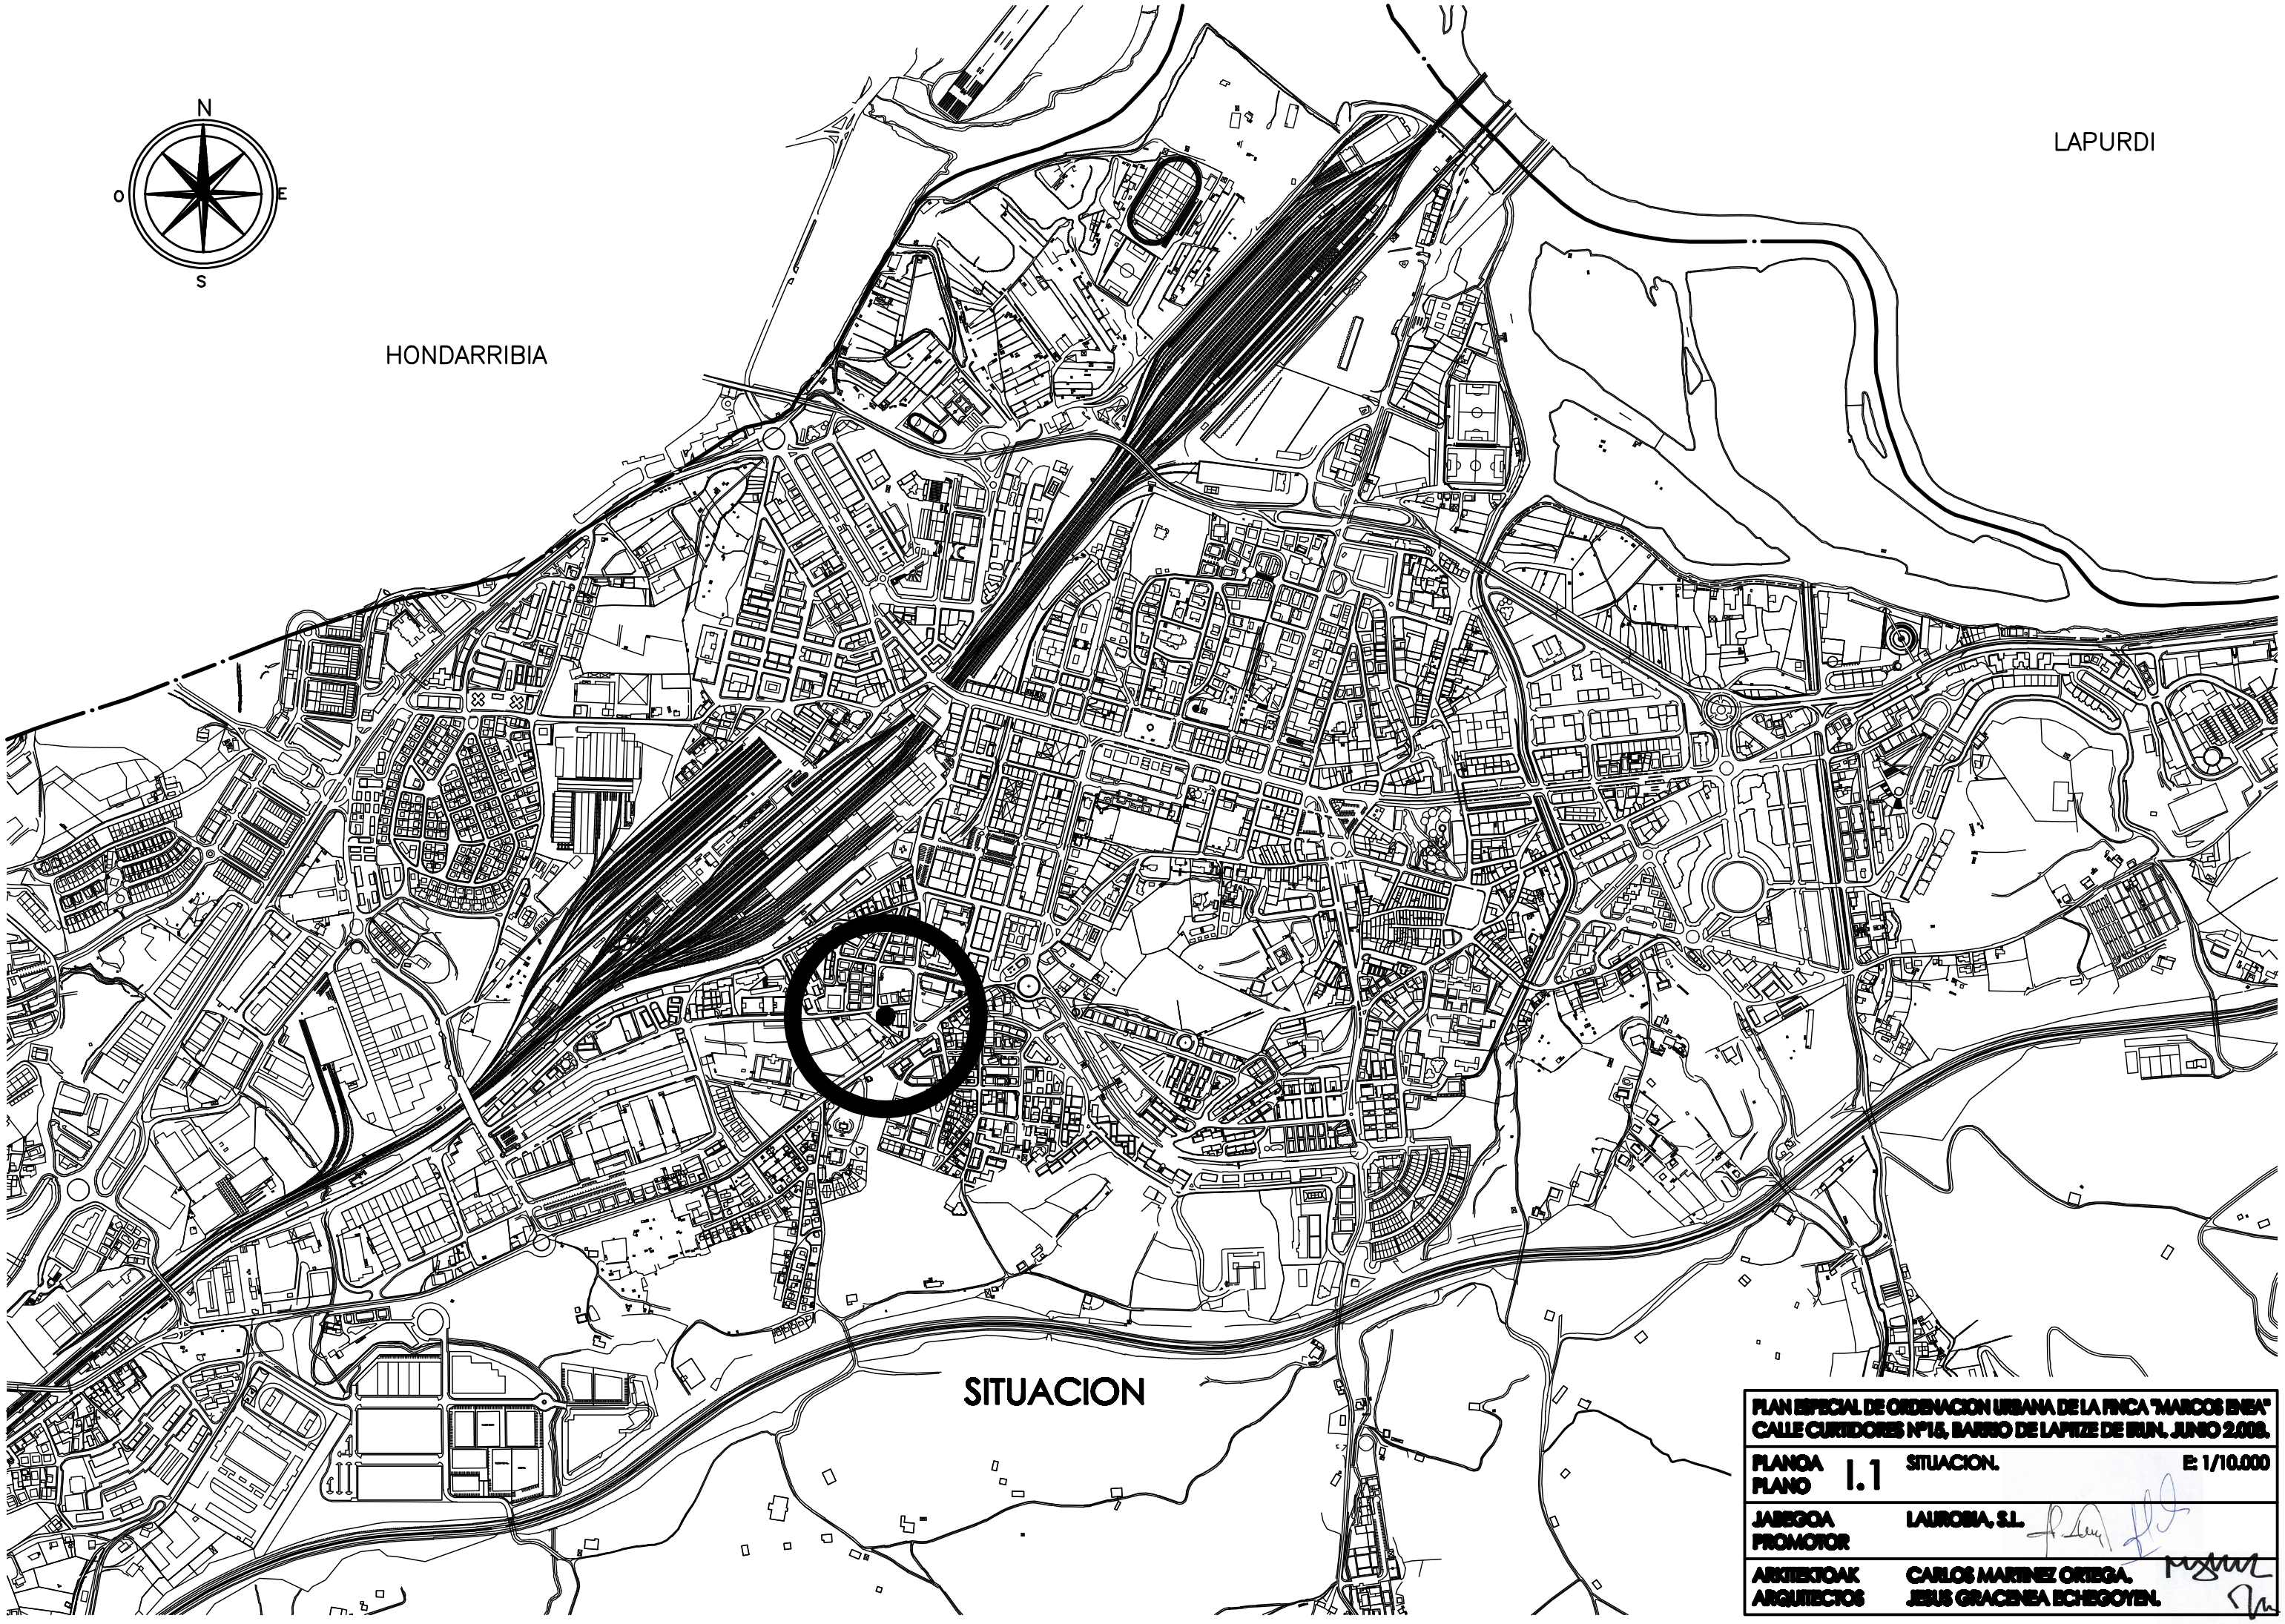

LAPURDI

HONDARRIBIA

SITUACION

PLAN ESPECIAL DE ORDENACION URBANA DE LA FINCA "MARCOS ENEA"  
CALLE CURTIDORES Nº16, BARRIO DE LAPITZE DE IRUN. JUNIO 2008.

PLANO PLANO 1.1 SITUACION. E 1/10.000

JABEGOA PROMOTOR LAUROSA, S.L. *[Signature]*