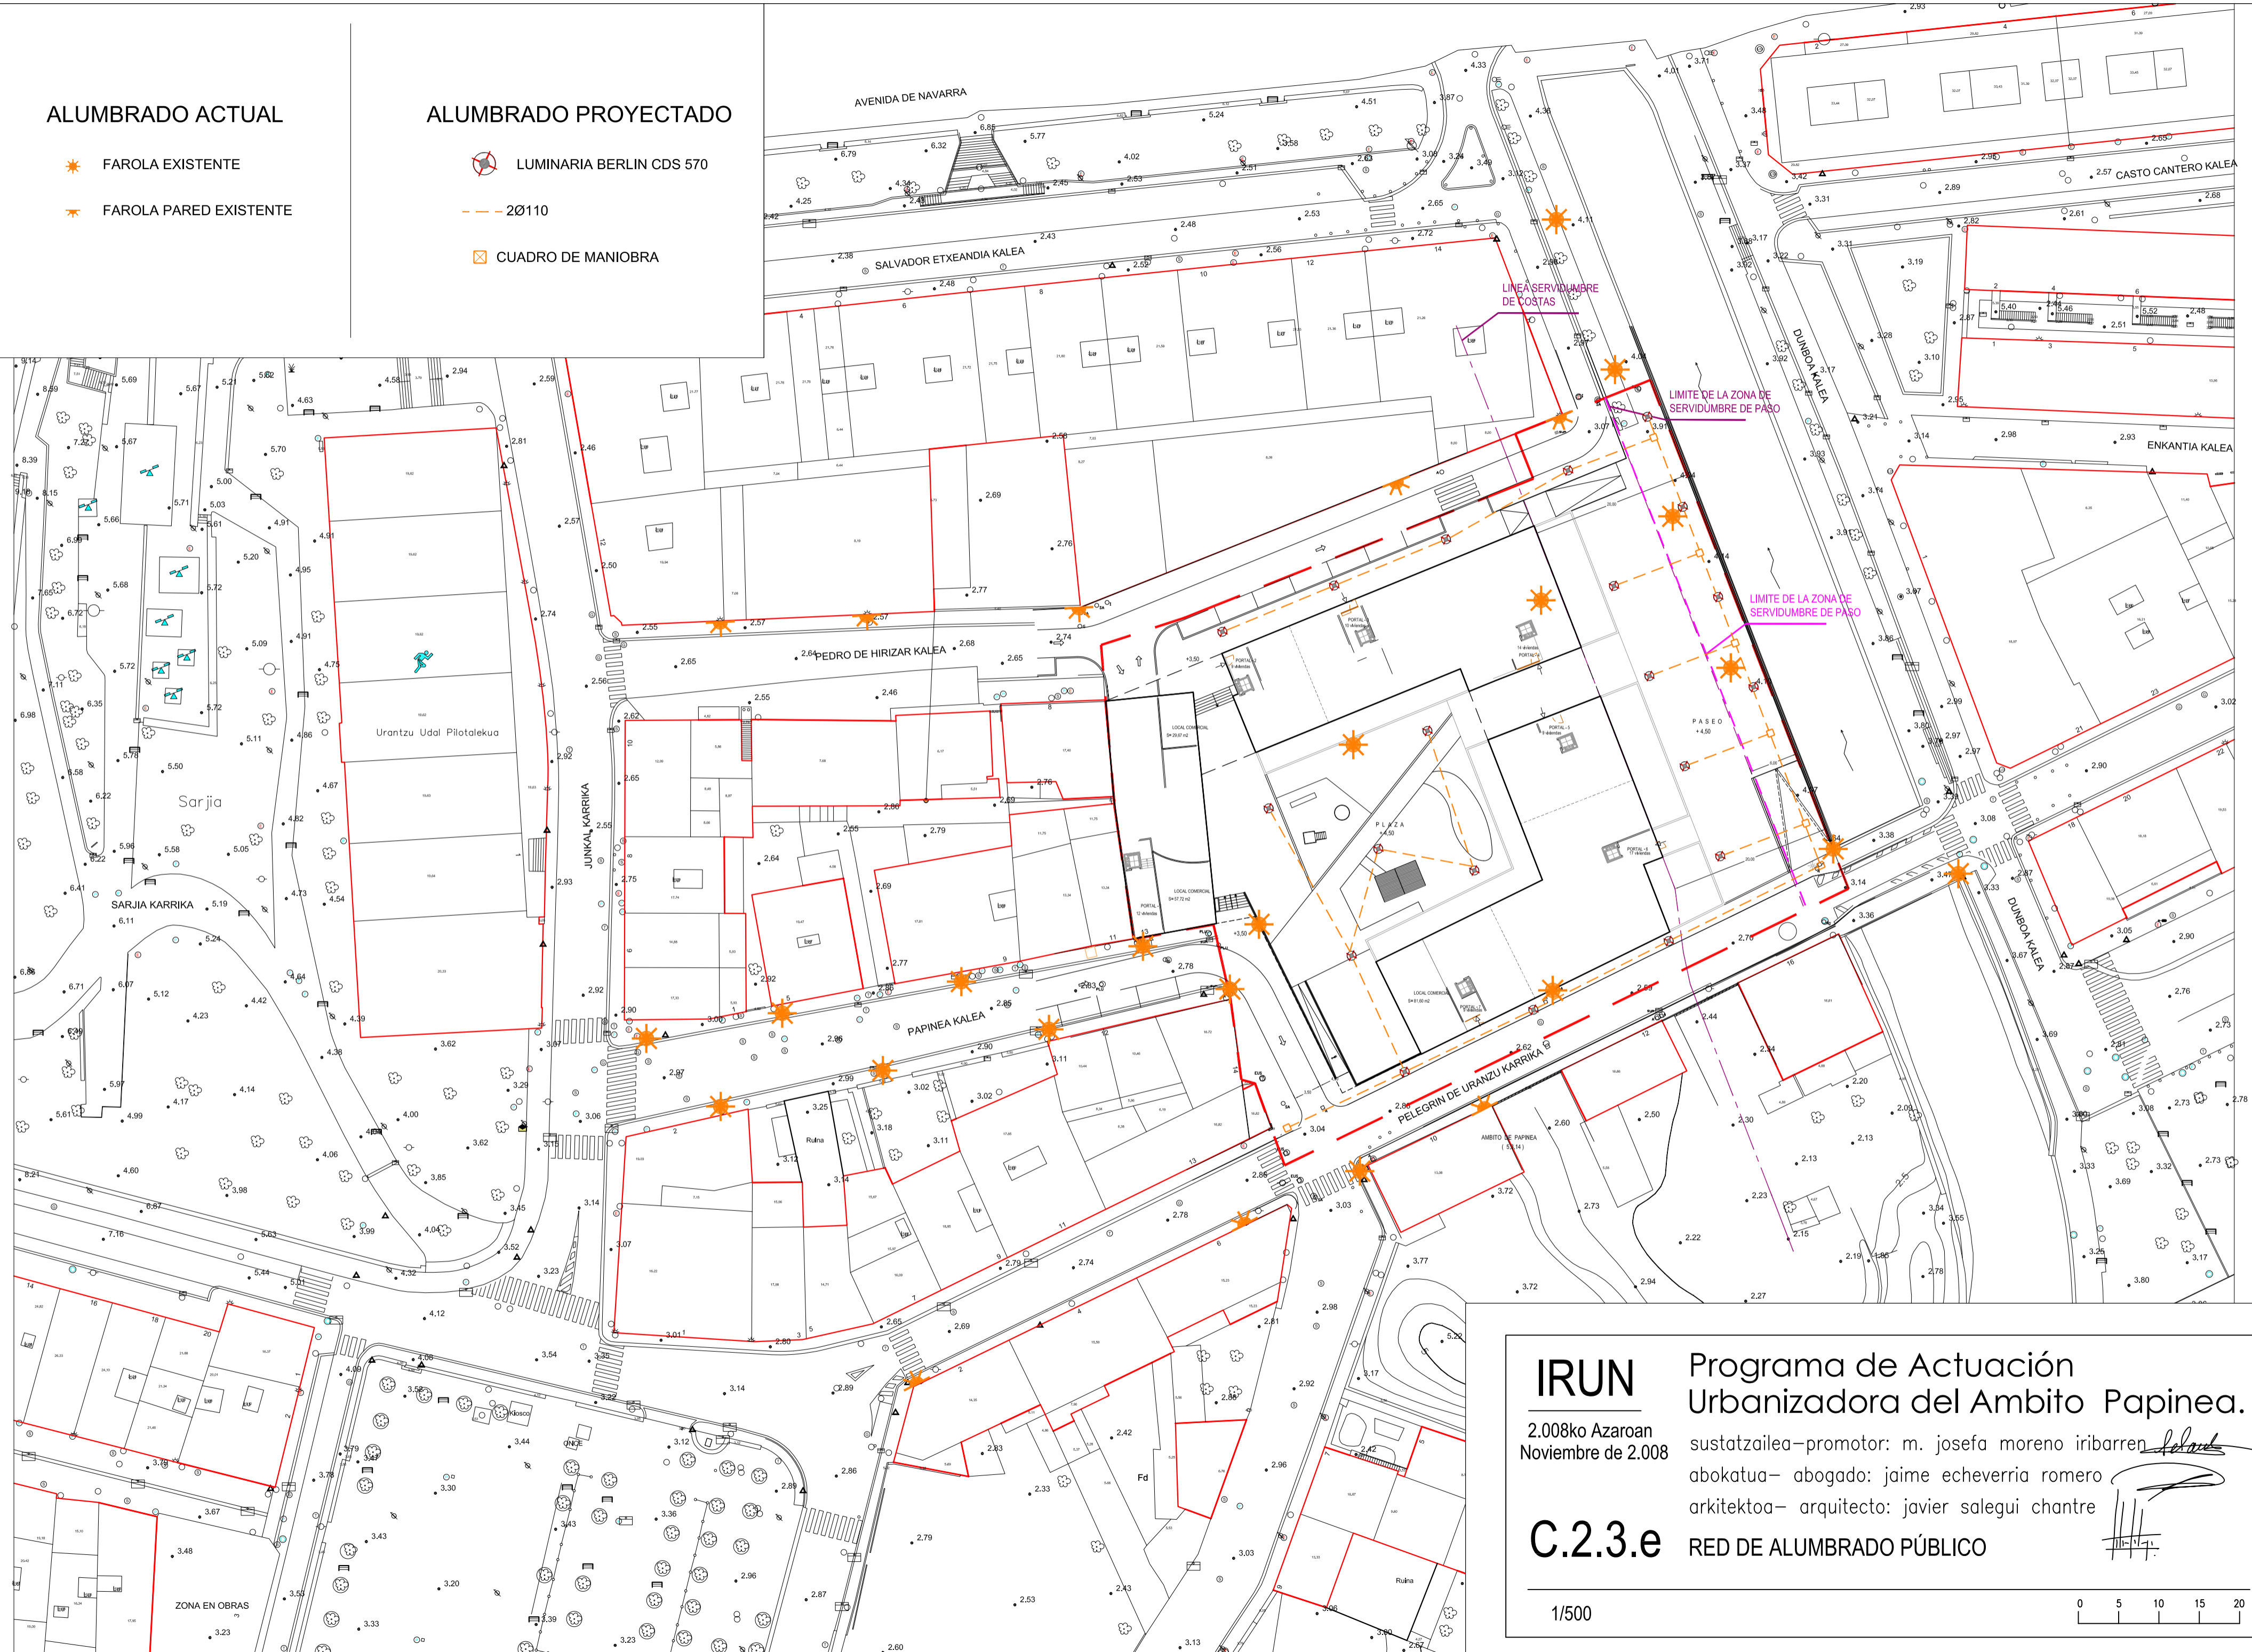

ALUMBRADO ACTUAL

- FAROLA EXISTENTE
- FAROLA PARED EXISTENTE

ALUMBRADO PROYECTADO

- LUMINARIA BERLIN CDS 570
- - - 2Ø110
- CUADRO DE MANIOBRA

IRUN

2.008ko Azaroan  
Noviembre de 2.008

Programa de Actuación  
Urbanizadora del Ambito Papinea.

sustatzailea-promotor: m. josefa moreno iribarren *[Signature]*  
 abokatua- abogado: jaime echeverria romero  
 arkitektoa- arquitecto: javier salegui chantre

C.2.3.e

RED DE ALUMBRADO PÚBLICO

1/500