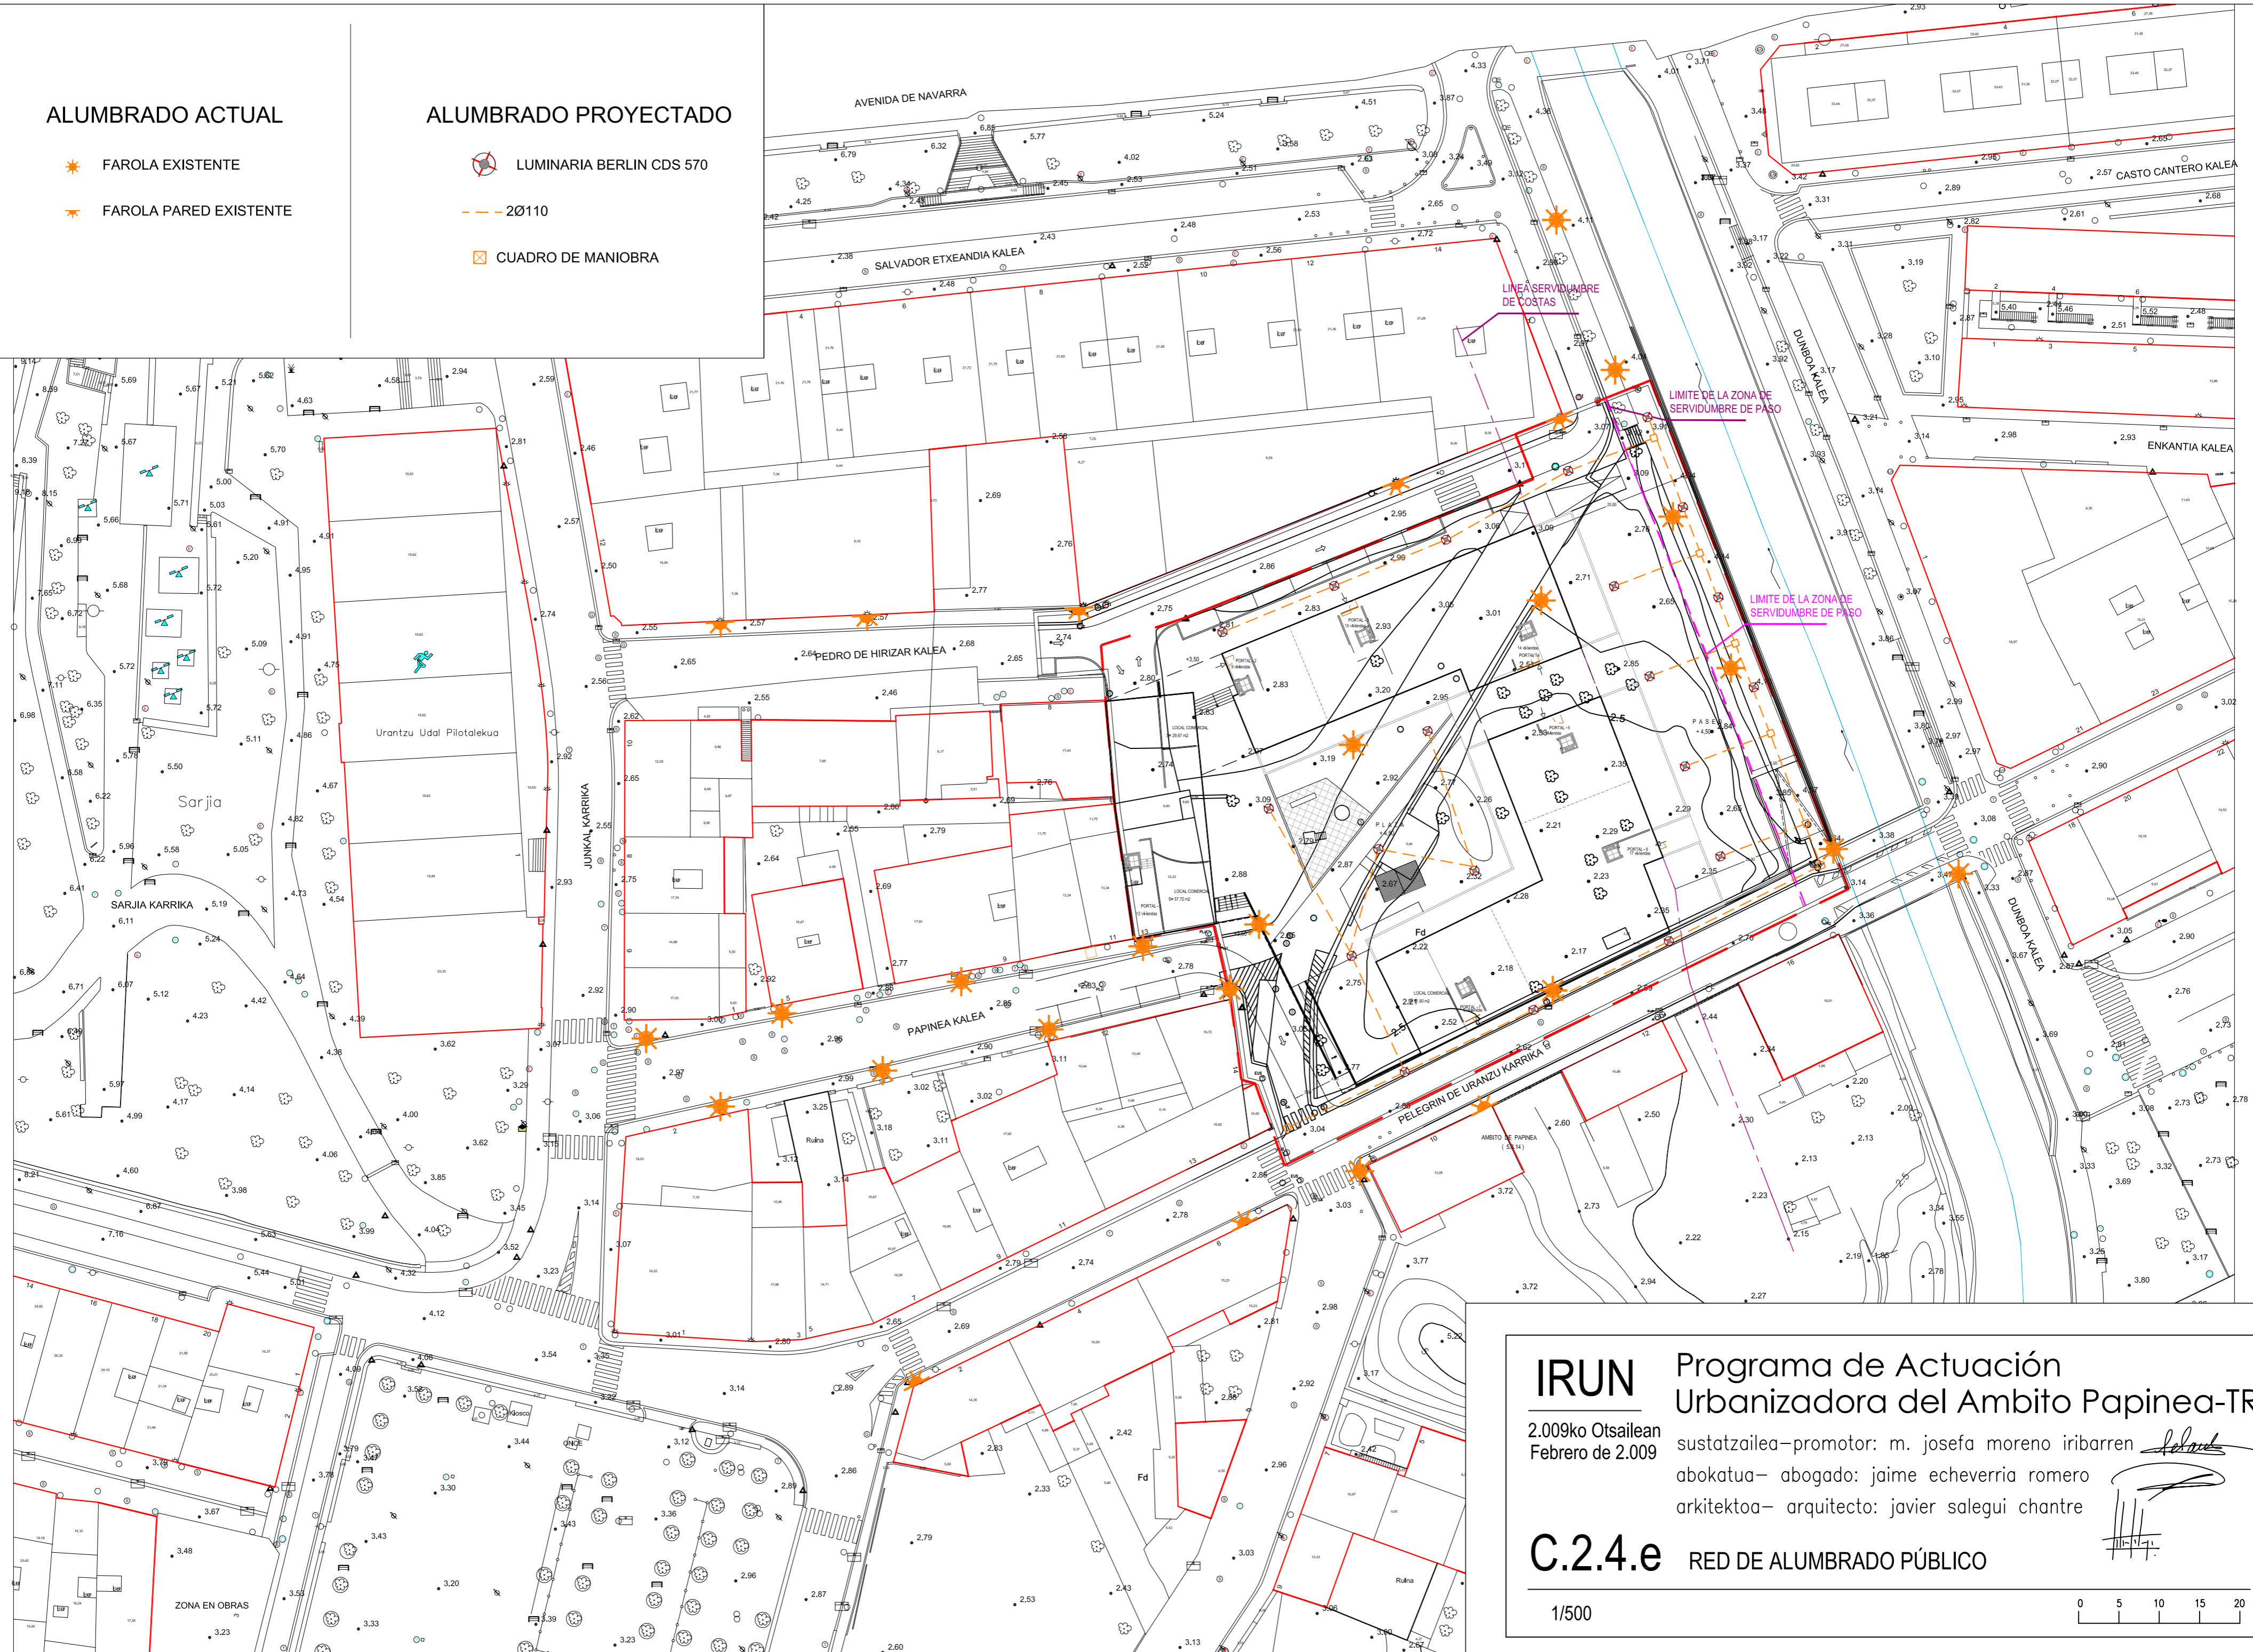

ALUMBRADO ACTUAL

- FAROLA EXISTENTE
- FAROLA PARED EXISTENTE

ALUMBRADO PROYECTADO

- LUMINARIA BERLIN CDS 570
- 2Ø110
- CUADRO DE MANIOBRA

**IRUN** Programa de Actuación Urbanizadora del Ambito Papinea-TR.  
 2.009ko Otsaileen Febrero de 2.009 sustatzailea-promotor: m. josefa moreno iribarren  
 abokatua- abogado: jaime echeverria romero  
 arkitektoa- arquitecto: javier salegui chantre

**C.2.4.e** RED DE ALUMBRADO PÚBLICO

1/500